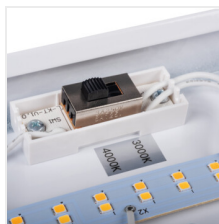

MEBA LED

Lineární LED svítidlo

4in1

up to
125 $\frac{\text{lm}}{\text{W}}$

$[\text{V}]$ 220-240 AC	$[\text{Hz}]$ 50	≥ 30000	$[\text{h}]$ 50000	ellipse $\leq 6x$ MacAdam	Ra 80	SMD
		IP 20		$[\text{°C}]$ 5-25		
$[\text{mm}^2]$ 0,75-2	---m 0,5m	CE	EAC	UK CA		

MEBA LED 12-20W NW/WW

Model	Power [W]	Length [mm]	Light Output [lm]	Beam Angle [°]	Color Rendering [Ra]	Temperature [K]	Material
MEBA LED 12-20W NW/WW	33890	12/20	1350(WW) 1500(NW) / 2200(WW) 2300(NW)	3000/4000	120	3000/4000	bílá
MEBA LED 22-40W NW/WW	33891	22/40	2500(WW) 2700(NW) / 4200(WW) 4400(NW)	3000/4000	120	3000/4000	bílá

5 let záruky shodně s podmínkami záručního prohlášení dostupného na [internetové stránce](#)

Kanlux MEBA LED je řada přisazených svítidel, která doplňují oblíbenou řadu svítidel Kanlux MEBA. Můžeme si vybrat modely o délce 610 mm (12/20W) a 1200 mm (22/40W), každý z nich má dva výkony a dvě barvy světla (3000/4000K) v jednom pouzdře. Kanlux MEBA LED znamená vysokou světelnou účinnost (až 125 $\frac{\text{lm}}{\text{W}}$), životnost 50 000 hodin a 5letou záruku. Další výhodou těchto svítidel je odolný, drážkovaný PC difuzor.

- Materiál korpusu: ocel
- Materiál difuzoru: PC

MEBA LED

Lineární LED svítidlo

MEBA LED 12-20W NW/WW

MEBA LED 22-40W NW/WW

MEBA LED 12-20W NW/WW

MEBA LED 22-40W NW/WW