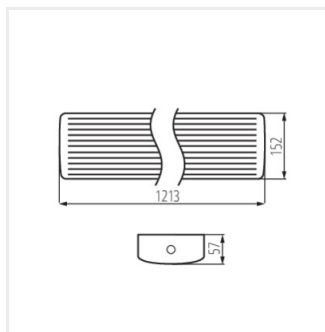

MEBA LED 40W IP54 NW