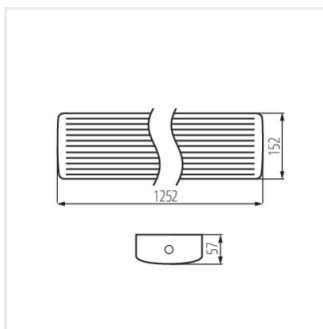

MEBA 4LED IP54

Lineární LED svítidlo

MEBA 4LED 60 IP54 PC

MEBA 4LED 120 IP54 PC

MEBA 4LED 150 IP54 PC

MEBA 4LED 60 IP54 PC

MEBA 4LED 120 IP54 PC

MEBA 4LED 150 IP54 PC