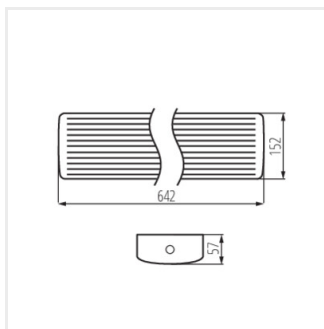

MEBA 4LED IP54

Lineární LED svítidlo

MEBA 4LED 60 IP54 PC

MEBA 4LED 120 IP54 PC

MEBA 4LED 150 IP54 PC

MEBA 4LED 60 IP54 PC

MEBA 4LED 120 IP54 PC

MEBA 4LED 150 IP54 PC