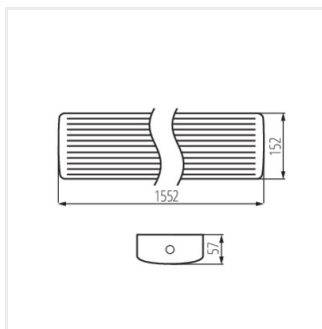

MEBA 4LED IP54

Lineární LED svítidlo

MEBA 4LED 60 IP54 PC

MEBA 4LED 120 IP54 PC

MEBA 4LED 150 IP54 PC

MEBA 4LED 60 IP54 PC

MEBA 4LED 120 IP54 PC

MEBA 4LED 150 IP54 PC