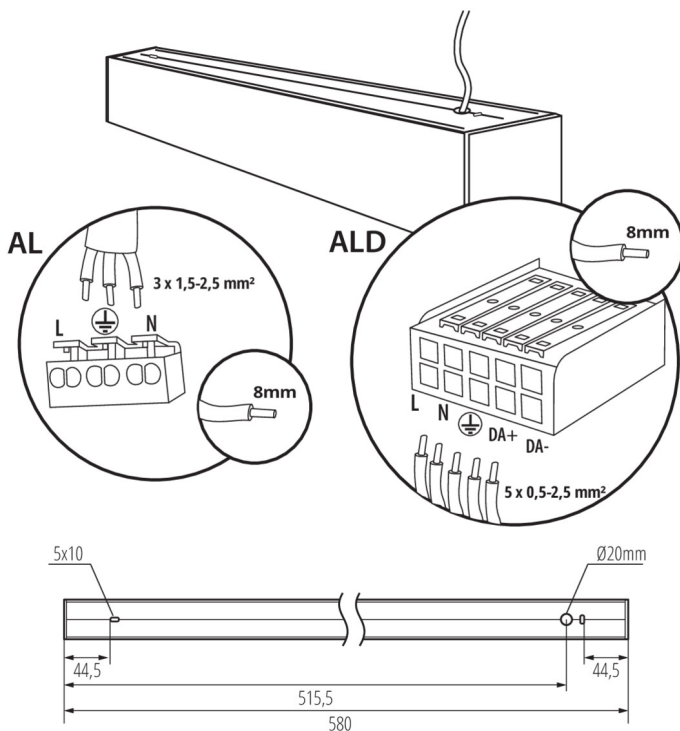

AL-SH-WW-MPR-B-NT

AL-SH-WW-MPR-S-NT

AL-SH-WW-MPR-W-NT

AL-SH-NT

Lineární LED svítidlo

AL-SH-NT

AL-SH-NT

Lineární LED svítidlo

Příslušenství

32540

ALIN CORD 1F-W

Napájecí kabel pro lineární svítidla ALIN, 1-fázový, bílý, 150cm

32541

ALIN CORD 1F-B

Napájecí kabel pro lineární svítidla ALIN, 1-fázový, černý, 150cm

32542

ALIN CORD 1F-SR

Napájecí kabel pro lineární svítidla ALIN, 1-fázový, stříbrný, 150cm

07871

ROPE-NT 150 SINGLE

ROPE-NT 150 SINGLE ocelové lanko (jedno) pro zavěšení svítidla, 2 ks v balení

29557

ALIN NT GRIP