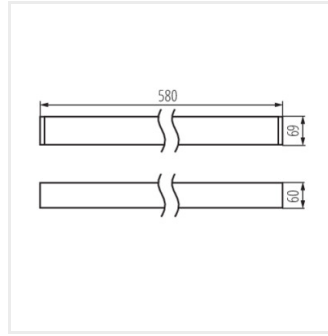

AL-SH-B

AL-SH-S

AL-SH-W

AL-SH-NW-MPR-B-NT

AL-SH-NW-MPR-S-NT

AL-SH-NW-MPR-W-NT

AL-SH-RST-B

AL-SH-RST-W

AL-SHAS-NW-MAT-W-NT

AL-SH-MAT-NT

AL-SH-NT

Příslušenství

32540

ALIN CORD 1F-W

Napájecí kabel pro lineární svítidla ALIN, 1-fázový, bílý, 150cm

32541