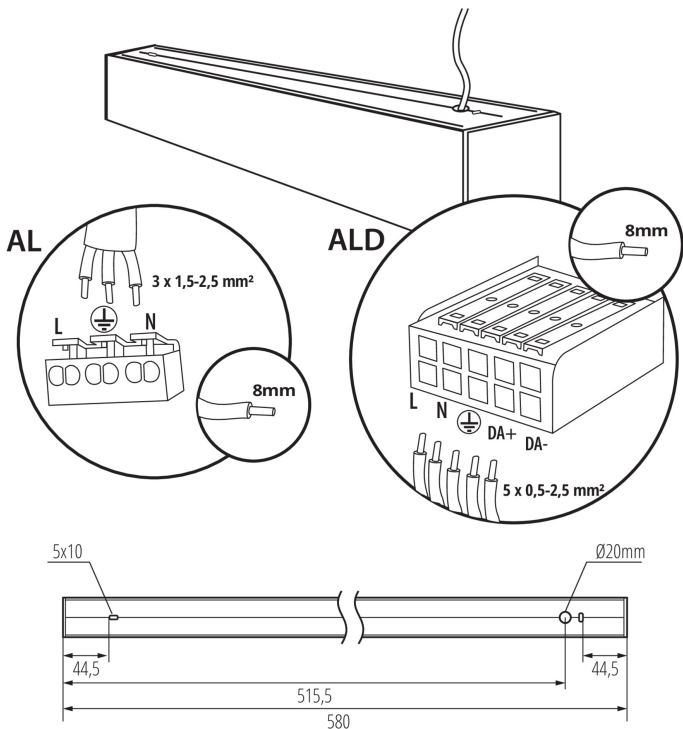

AL-SH-B

AL-SH-S

AL-SH-W

AL-SH-NW-MPR-B-NT

AL-SH-NW-MPR-S-NT

AL-SH-NW-MPR-W-NT

AL-SH-RST-B

AL-SH-RST-W

AL-SHAS-NW-MAT-W-NT

AL-SH-MAT-NT

AL-SH-NT

Příslušenství

32540

ALIN CORD 1F-W

Napájecí kabel pro lineární svítidla ALIN, 1-fázový, bílý, 150cm

32541

ALIN CORD 1F-B

Napájecí kabel pro lineární svítidla ALIN, 1-fázový, černý, 150cm

32542

ALIN CORD 1F-SR

Napájecí kabel pro lineární svítidla ALIN, 1-fázový, stříbrný, 150cm

07871

ROPE-NT 150 SINGLE

ROPE-NT 150 SINGLE ocelové lanko (jedno) pro zavěšení svítidla, 2 ks v balení