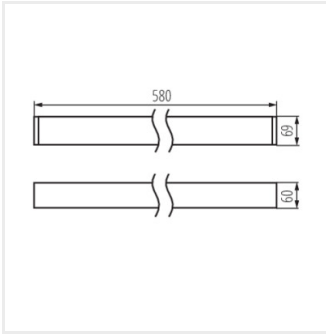

AL-SH-B

AL-SH-S

AL-SH-W

AL-SH-NW-MPR-B-NT

AL-SH-NW-MPR-S-NT

AL-SH-NW-MPR-W-NT

AL-SH-RST-B

AL-SH-RST-W

AL-SHAS-NW-MAT-W-NT

AL-SH-MAT-NT

AL-SH-NT

Příslušenství

32540

ALIN CORD 1F-W

Napájecí kabel pro lineární svítidla ALIN, 1-fázový, bílý, 150cm

32541