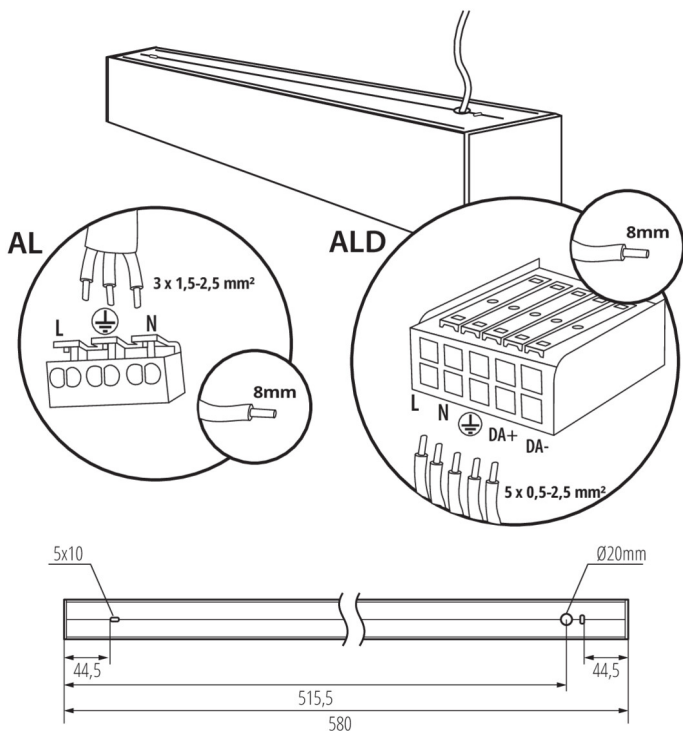

AL-SL-WW-MPR-B-NT

AL-SL-WW-MPR-S-NT

AL-SL-WW-MPR-W-NT

AL-SL-NT

Lineární LED svítidlo

AL-SL-NT

AL-SL-NT

Lineární LED svítidlo

Příslušenství

32540

ALIN CORD 1F-W

Napájecí kabel pro lineární svítidla ALIN, 1-fázový, bílý, 150cm

32541

ALIN CORD 1F-B

Napájecí kabel pro lineární svítidla ALIN, 1-fázový, černý, 150cm

32542

ALIN CORD 1F-SR

Napájecí kabel pro lineární svítidla ALIN, 1-fázový, stříbrný, 150cm

07871

ROPE-NT 150 SINGLE

ROPE-NT 150 SINGLE ocelové lanko (jedno) pro zavěšení svítidla, 2 ks v balení

29557

ALIN NT GRIP