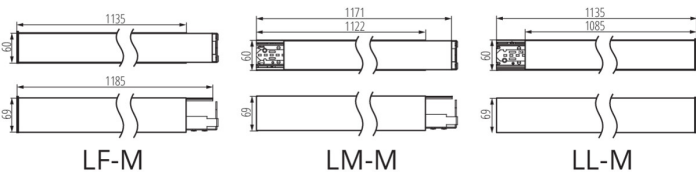

AL-ML-NW-MAT-S-NT

AL-ML-NW-MAT-W-NT

AL-ML-NW-MPR-B-NT

AL-ML-NW-MPR-S-NT

AL-ML-NW-MPR-W-NT

AL-ML-NW-RST-W-NT

AL-ML-WW-MAT-B-NT

AL-ML-WW-MAT-S-NT

AL-ML-WW-MAT-W-NT

AL-ML-WW-MPR-B-NT

AL-ML-WW-MPR-S-NT

AL-ML-NT

Lineární LED svítidlo

AL-ML-WW-MPR-W-NT

AL-ML-NT

AL-ML-NT

Lineární LED svítidlo

Příslušenství

32540

ALIN CORD 1F-W

Napájecí kabel pro lineární svítidla ALIN, 1-fázový, bílý, 150cm

32541

ALIN CORD 1F-B

Napájecí kabel pro lineární svítidla ALIN, 1-fázový, černý, 150cm