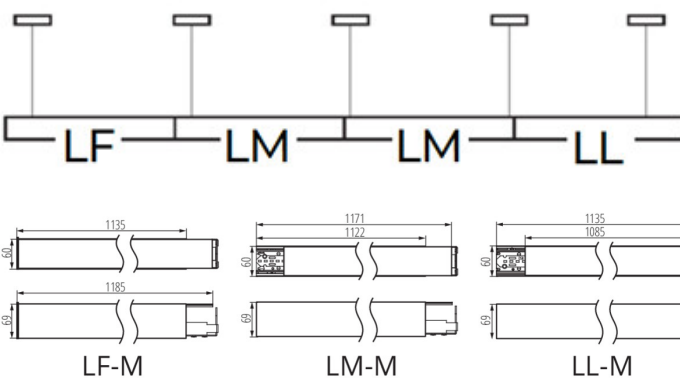

AL-ML-NW-MAT-S-NT

AL-ML-NW-MAT-W-NT

AL-ML-NW-MPR-B-NT

AL-ML-NW-MPR-S-NT

AL-ML-NW-MPR-W-NT

AL-ML-NW-RST-W-NT

AL-ML-WW-MAT-B-NT

AL-ML-WW-MAT-S-NT

AL-ML-WW-MAT-W-NT

AL-ML-WW-MPR-B-NT

AL-ML-WW-MPR-S-NT

AL-ML-NT

Lineární LED svítidlo

AL-ML-WW-MPR-W-NT

AL-ML-NT

AL-ML-NT

Lineární LED svítidlo

Příslušenství

32540

ALIN CORD 1F-W

Napájecí kabel pro lineární svítidla ALIN, 1-fázový, bílý, 150cm

32541

ALIN CORD 1F-B

Napájecí kabel pro lineární svítidla ALIN, 1-fázový, černý, 150cm

32542

ALIN CORD 1F-SR

Napájecí kabel pro lineární svítidla ALIN, 1-fázový, stříbrný, 150cm

07871

ROPE-NT 150 SINGLE

ROPE-NT 150 SINGLE ocelové lanko (jedno) pro zavěšení svítidla, 2 ks v balení

29557

ALIN NT GRIP