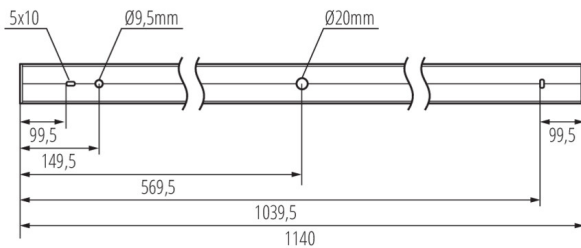

AL-MM-NT

Lineární LED svítidlo

Příslušenství

32540

ALIN CORD 1F-W

Napájecí kabel pro lineární svítidla ALIN, 1-fázový, bílý, 150cm

32541

ALIN CORD 1F-B

Napájecí kabel pro lineární svítidla ALIN, 1-fázový, černý, 150cm

32542

ALIN CORD 1F-SR

Napájecí kabel pro lineární svítidla ALIN, 1-fázový, stříbrný, 150cm

07871

ROPE-NT 150 SINGLE

ROPE-NT 150 SINGLE ocelové lanko (jedno) pro zavěšení svítidla, 2 ks v balení

29557

ALIN NT GRIP

Nástěnný držák pro svítidlo ALIN, 2 ks v balení.

25979

KLOSZ MPR AL 23W/33W

Difuzor MPR pro svítidla ALIN, KLOSZ MPR AL 23W/33W, (25979)