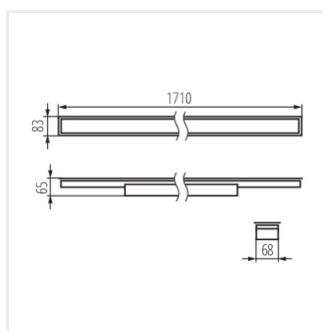

AL-LH-NW-MAT-B-PT

| | [W] | Tc [K] | | [°] | | [m] | [mm] |
|-------------------|--------------|--------|------|------------------|---------|----------|-----------|
| AL-LH-NW-MAT-B-PT | 34129 | 52 | 4000 | matná | X85/Y95 | černá | 6300 1710 |
| AL-LH-NW-MAT-S-PT | 34141 | 52 | 4000 | matná | X85/Y95 | stříbrná | 6300 1710 |
| AL-LH-NW-MAT-W-PT | 34117 | 52 | 4000 | matná | X85/Y95 | bílá | 6300 1710 |
| AL-LH-NW-MPR-B-PT | 34133 | 52 | 4000 | mikroprizmatický | X75/Y90 | černá | 5800 1710 |
| AL-LH-NW-MPR-S-PT | 34145 | 52 | 4000 | mikroprizmatický | X75/Y90 | stříbrná | 5800 1710 |
| AL-LH-NW-MPR-W-PT | 34121 | 52 | 4000 | mikroprizmatický | X75/Y90 | bílá | 5800 1710 |
| AL-LH-WW-MAT-B-PT | 34131 | 52 | 3000 | matná | X85/Y95 | černá | 5600 1710 |
| AL-LH-WW-MAT-S-PT | 34143 | 52 | 3000 | matná | X85/Y95 | stříbrná | 5600 1710 |
| AL-LH-WW-MAT-W-PT | 34119 | 52 | 3000 | matná | X85/Y95 | bílá | 5600 1710 |
| AL-LH-WW-MPR-B-PT | 34135 | 52 | 3000 | mikroprizmatický | X75/Y90 | černá | 5150 1710 |
| AL-LH-WW-MPR-S-PT | 34147 | 52 | 3000 | mikroprizmatický | X75/Y90 | stříbrná | 5150 1710 |
| AL-LH-WW-MPR-W-PT | 34123 | 52 | 3000 | mikroprizmatický | X75/Y90 | bílá | 5150 1710 |

AL-LH-NW-MAT-W-PT

AL-LH-NW-MPR-B-PT

AL-LH-NW-MPR-S-PT

AL-LH-NW-MPR-W-PT

AL-LH-WW-MAT-B-PT

AL-LH-WW-MAT-S-PT

AL-LH-PT

Lineární LED svítidlo

AL-LH-WW-MAT-W-PT

AL-LH-WW-MPR-B-PT

AL-LH-WW-MPR-S-PT

AL-LH-WW-MPR-W-PT

AL-LH-NW-MAT-B-PT

AL-LH-NW-MAT-S-PT

AL-LH-NW-MAT-W-PT

AL-LH-NW-MPR-B-PT

AL-LH-NW-MPR-S-PT

AL-LH-NW-MPR-W-PT

AL-LH-WW-MAT-B-PT

AL-LH-WW-MAT-S-PT

AL-LH-WW-MAT-W-PT

AL-LH-WW-MPR-B-PT

AL-LH-WW-MPR-S-PT

AL-LH-WW-MPR-W-PT