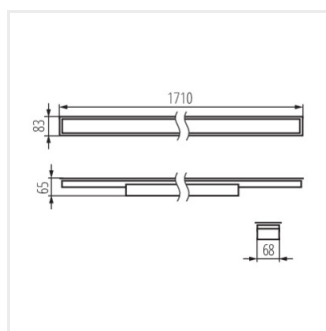

AL-LH-NW-MAT-B-PT

| | [W] | Tc [K] | | [°] | | [m] | [mm] |
|-------------------|--------------|--------|------|------------------|---------|----------|-----------|
| AL-LH-NW-MAT-B-PT | 34129 | 52 | 4000 | matná | X85/Y95 | černá | 6300 1710 |
| AL-LH-NW-MAT-S-PT | 34141 | 52 | 4000 | matná | X85/Y95 | stříbrná | 6300 1710 |
| AL-LH-NW-MAT-W-PT | 34117 | 52 | 4000 | matná | X85/Y95 | bílá | 6300 1710 |
| AL-LH-NW-MPR-B-PT | 34133 | 52 | 4000 | mikroprizmatický | X75/Y90 | černá | 5800 1710 |
| AL-LH-NW-MPR-S-PT | 34145 | 52 | 4000 | mikroprizmatický | X75/Y90 | stříbrná | 5800 1710 |
| AL-LH-NW-MPR-W-PT | 34121 | 52 | 4000 | mikroprizmatický | X75/Y90 | bílá | 5800 1710 |
| AL-LH-WW-MAT-B-PT | 34131 | 52 | 3000 | matná | X85/Y95 | černá | 5600 1710 |
| AL-LH-WW-MAT-S-PT | 34143 | 52 | 3000 | matná | X85/Y95 | stříbrná | 5600 1710 |
| AL-LH-WW-MAT-W-PT | 34119 | 52 | 3000 | matná | X85/Y95 | bílá | 5600 1710 |
| AL-LH-WW-MPR-B-PT | 34135 | 52 | 3000 | mikroprizmatický | X75/Y90 | černá | 5150 1710 |
| AL-LH-WW-MPR-S-PT | 34147 | 52 | 3000 | mikroprizmatický | X75/Y90 | stříbrná | 5150 1710 |
| AL-LH-WW-MPR-W-PT | 34123 | 52 | 3000 | mikroprizmatický | X75/Y90 | bílá | 5150 1710 |

AL-LH-NW-MAT-W-PT

AL-LH-NW-MPR-B-PT

AL-LH-NW-MPR-S-PT

AL-LH-NW-MPR-W-PT

AL-LH-WW-MAT-B-PT

AL-LH-WW-MAT-S-PT

AL-LH-PT

Lineární LED svítidlo

AL-LH-WW-MAT-W-PT

AL-LH-WW-MPR-B-PT

AL-LH-WW-MPR-S-PT

AL-LH-WW-MPR-W-PT

AL-LH-NW-MAT-B-PT

AL-LH-NW-MAT-S-PT

AL-LH-NW-MAT-W-PT

AL-LH-NW-MPR-B-PT

AL-LH-NW-MPR-S-PT

AL-LH-NW-MPR-W-PT

AL-LH-WW-MAT-B-PT

AL-LH-WW-MAT-S-PT

AL-LH-WW-MAT-W-PT

AL-LH-WW-MPR-B-PT

AL-LH-WW-MPR-S-PT

AL-LH-WW-MPR-W-PT