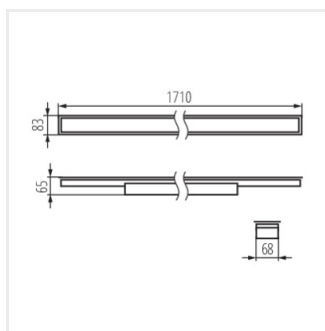

AL-LH-NW-MAT-B-PT

| | [W] | Tc [K] | | [°] | | [m] | [mm] |
|-------------------|--------------|--------|------|------------------|---------|----------|-----------|
| AL-LH-NW-MAT-B-PT | 34129 | 52 | 4000 | matná | X85/Y95 | černá | 6300 1710 |
| AL-LH-NW-MAT-S-PT | 34141 | 52 | 4000 | matná | X85/Y95 | stříbrná | 6300 1710 |
| AL-LH-NW-MAT-W-PT | 34117 | 52 | 4000 | matná | X85/Y95 | bílá | 6300 1710 |
| AL-LH-NW-MPR-B-PT | 34133 | 52 | 4000 | mikroprizmatický | X75/Y90 | černá | 5800 1710 |
| AL-LH-NW-MPR-S-PT | 34145 | 52 | 4000 | mikroprizmatický | X75/Y90 | stříbrná | 5800 1710 |
| AL-LH-NW-MPR-W-PT | 34121 | 52 | 4000 | mikroprizmatický | X75/Y90 | bílá | 5800 1710 |
| AL-LH-WW-MAT-B-PT | 34131 | 52 | 3000 | matná | X85/Y95 | černá | 5600 1710 |
| AL-LH-WW-MAT-S-PT | 34143 | 52 | 3000 | matná | X85/Y95 | stříbrná | 5600 1710 |
| AL-LH-WW-MAT-W-PT | 34119 | 52 | 3000 | matná | X85/Y95 | bílá | 5600 1710 |
| AL-LH-WW-MPR-B-PT | 34135 | 52 | 3000 | mikroprizmatický | X75/Y90 | černá | 5150 1710 |
| AL-LH-WW-MPR-S-PT | 34147 | 52 | 3000 | mikroprizmatický | X75/Y90 | stříbrná | 5150 1710 |
| AL-LH-WW-MPR-W-PT | 34123 | 52 | 3000 | mikroprizmatický | X75/Y90 | bílá | 5150 1710 |

AL-LH-NW-MAT-W-PT

AL-LH-NW-MPR-B-PT

AL-LH-NW-MPR-S-PT

AL-LH-NW-MPR-W-PT

AL-LH-WW-MAT-B-PT

AL-LH-WW-MAT-S-PT

AL-LH-PT

Lineární LED svítidlo

AL-LH-WW-MAT-W-PT

AL-LH-WW-MPR-B-PT

AL-LH-WW-MPR-S-PT

AL-LH-WW-MPR-W-PT

AL-LH-NW-MAT-B-PT

AL-LH-NW-MAT-S-PT

AL-LH-NW-MAT-W-PT

AL-LH-NW-MPR-B-PT

AL-LH-NW-MPR-S-PT

AL-LH-NW-MPR-W-PT

AL-LH-WW-MAT-B-PT

AL-LH-WW-MAT-S-PT

AL-LH-WW-MAT-W-PT

AL-LH-WW-MPR-B-PT

AL-LH-WW-MPR-S-PT

AL-LH-WW-MPR-W-PT