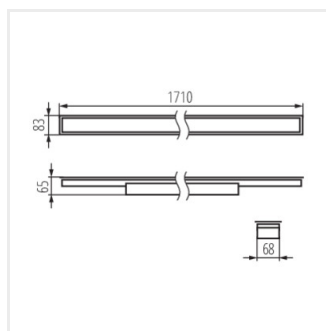

AL-LH-NW-MAT-B-PT

| | [W] | Tc [K] | | [°] | | [m] | [mm] |
|-------------------|--------------|--------|------|------------------|---------|----------|-----------|
| AL-LH-NW-MAT-B-PT | 34129 | 52 | 4000 | matná | X85/Y95 | černá | 6300 1710 |
| AL-LH-NW-MAT-S-PT | 34141 | 52 | 4000 | matná | X85/Y95 | stříbrná | 6300 1710 |
| AL-LH-NW-MAT-W-PT | 34117 | 52 | 4000 | matná | X85/Y95 | bílá | 6300 1710 |
| AL-LH-NW-MPR-B-PT | 34133 | 52 | 4000 | mikroprizmatický | X75/Y90 | černá | 5800 1710 |
| AL-LH-NW-MPR-S-PT | 34145 | 52 | 4000 | mikroprizmatický | X75/Y90 | stříbrná | 5800 1710 |
| AL-LH-NW-MPR-W-PT | 34121 | 52 | 4000 | mikroprizmatický | X75/Y90 | bílá | 5800 1710 |
| AL-LH-WW-MAT-B-PT | 34131 | 52 | 3000 | matná | X85/Y95 | černá | 5600 1710 |
| AL-LH-WW-MAT-S-PT | 34143 | 52 | 3000 | matná | X85/Y95 | stříbrná | 5600 1710 |
| AL-LH-WW-MAT-W-PT | 34119 | 52 | 3000 | matná | X85/Y95 | bílá | 5600 1710 |
| AL-LH-WW-MPR-B-PT | 34135 | 52 | 3000 | mikroprizmatický | X75/Y90 | černá | 5150 1710 |
| AL-LH-WW-MPR-S-PT | 34147 | 52 | 3000 | mikroprizmatický | X75/Y90 | stříbrná | 5150 1710 |
| AL-LH-WW-MPR-W-PT | 34123 | 52 | 3000 | mikroprizmatický | X75/Y90 | bílá | 5150 1710 |

AL-LH-NW-MAT-W-PT

AL-LH-NW-MPR-B-PT

AL-LH-NW-MPR-S-PT

AL-LH-NW-MPR-W-PT

AL-LH-WW-MAT-B-PT

AL-LH-WW-MAT-S-PT

AL-LH-PT

Lineární LED svítidlo

AL-LH-WW-MAT-W-PT

AL-LH-WW-MPR-B-PT

AL-LH-WW-MPR-S-PT

AL-LH-WW-MPR-W-PT

AL-LH-NW-MAT-B-PT

AL-LH-NW-MAT-S-PT

AL-LH-NW-MAT-W-PT

AL-LH-NW-MPR-B-PT

AL-LH-NW-MPR-S-PT

AL-LH-NW-MPR-W-PT

AL-LH-WW-MAT-B-PT

AL-LH-WW-MAT-S-PT

AL-LH-WW-MAT-W-PT

AL-LH-WW-MPR-B-PT

AL-LH-WW-MPR-S-PT

AL-LH-WW-MPR-W-PT