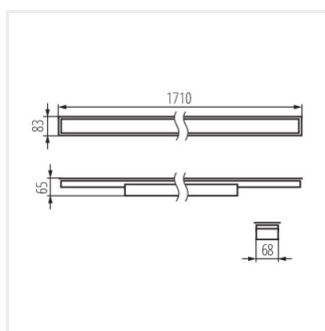

AL-LH-NW-MAT-B-PT

| | [W] | Tc [K] | | [°] | | [m] | [mm] |
|-------------------|--------------|--------|------|------------------|---------|----------|-----------|
| AL-LH-NW-MAT-B-PT | 34129 | 52 | 4000 | matná | X85/Y95 | černá | 6300 1710 |
| AL-LH-NW-MAT-S-PT | 34141 | 52 | 4000 | matná | X85/Y95 | stříbrná | 6300 1710 |
| AL-LH-NW-MAT-W-PT | 34117 | 52 | 4000 | matná | X85/Y95 | bílá | 6300 1710 |
| AL-LH-NW-MPR-B-PT | 34133 | 52 | 4000 | mikroprizmatický | X75/Y90 | černá | 5800 1710 |
| AL-LH-NW-MPR-S-PT | 34145 | 52 | 4000 | mikroprizmatický | X75/Y90 | stříbrná | 5800 1710 |
| AL-LH-NW-MPR-W-PT | 34121 | 52 | 4000 | mikroprizmatický | X75/Y90 | bílá | 5800 1710 |
| AL-LH-WW-MAT-B-PT | 34131 | 52 | 3000 | matná | X85/Y95 | černá | 5600 1710 |
| AL-LH-WW-MAT-S-PT | 34143 | 52 | 3000 | matná | X85/Y95 | stříbrná | 5600 1710 |
| AL-LH-WW-MAT-W-PT | 34119 | 52 | 3000 | matná | X85/Y95 | bílá | 5600 1710 |
| AL-LH-WW-MPR-B-PT | 34135 | 52 | 3000 | mikroprizmatický | X75/Y90 | černá | 5150 1710 |
| AL-LH-WW-MPR-S-PT | 34147 | 52 | 3000 | mikroprizmatický | X75/Y90 | stříbrná | 5150 1710 |
| AL-LH-WW-MPR-W-PT | 34123 | 52 | 3000 | mikroprizmatický | X75/Y90 | bílá | 5150 1710 |

AL-LH-NW-MAT-W-PT

AL-LH-NW-MPR-B-PT

AL-LH-NW-MPR-S-PT

AL-LH-NW-MPR-W-PT

AL-LH-WW-MAT-B-PT

AL-LH-WW-MAT-S-PT

AL-LH-PT

Lineární LED svítidlo

AL-LH-WW-MAT-W-PT

AL-LH-WW-MPR-B-PT

AL-LH-WW-MPR-S-PT

AL-LH-WW-MPR-W-PT

AL-LH-NW-MAT-B-PT

AL-LH-NW-MAT-S-PT

AL-LH-NW-MAT-W-PT

AL-LH-NW-MPR-B-PT

AL-LH-NW-MPR-S-PT

AL-LH-NW-MPR-W-PT

AL-LH-WW-MAT-B-PT

AL-LH-WW-MAT-S-PT

AL-LH-WW-MAT-W-PT

AL-LH-WW-MPR-B-PT

AL-LH-WW-MPR-S-PT

AL-LH-WW-MPR-W-PT