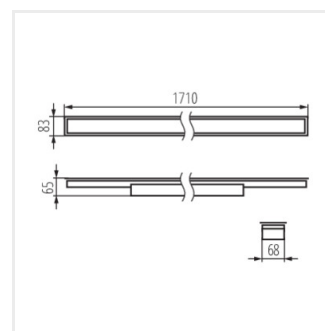

AL-LH-NW-MAT-B-PT

| | [W] | Tc [K] | | [°] | | [m] | [mm] |
|-------------------|--------------|--------|------|------------------|---------|----------|-----------|
| AL-LH-NW-MAT-B-PT | 34129 | 52 | 4000 | matná | X85/Y95 | černá | 6300 1710 |
| AL-LH-NW-MAT-S-PT | 34141 | 52 | 4000 | matná | X85/Y95 | stříbrná | 6300 1710 |
| AL-LH-NW-MAT-W-PT | 34117 | 52 | 4000 | matná | X85/Y95 | bílá | 6300 1710 |
| AL-LH-NW-MPR-B-PT | 34133 | 52 | 4000 | mikroprizmatický | X75/Y90 | černá | 5800 1710 |
| AL-LH-NW-MPR-S-PT | 34145 | 52 | 4000 | mikroprizmatický | X75/Y90 | stříbrná | 5800 1710 |
| AL-LH-NW-MPR-W-PT | 34121 | 52 | 4000 | mikroprizmatický | X75/Y90 | bílá | 5800 1710 |
| AL-LH-WW-MAT-B-PT | 34131 | 52 | 3000 | matná | X85/Y95 | černá | 5600 1710 |
| AL-LH-WW-MAT-S-PT | 34143 | 52 | 3000 | matná | X85/Y95 | stříbrná | 5600 1710 |
| AL-LH-WW-MAT-W-PT | 34119 | 52 | 3000 | matná | X85/Y95 | bílá | 5600 1710 |
| AL-LH-WW-MPR-B-PT | 34135 | 52 | 3000 | mikroprizmatický | X75/Y90 | černá | 5150 1710 |
| AL-LH-WW-MPR-S-PT | 34147 | 52 | 3000 | mikroprizmatický | X75/Y90 | stříbrná | 5150 1710 |
| AL-LH-WW-MPR-W-PT | 34123 | 52 | 3000 | mikroprizmatický | X75/Y90 | bílá | 5150 1710 |

AL-LH-NW-MAT-W-PT

AL-LH-NW-MPR-B-PT

AL-LH-NW-MPR-S-PT

AL-LH-NW-MPR-W-PT

AL-LH-WW-MAT-B-PT

AL-LH-WW-MAT-S-PT

AL-LH-PT

Lineární LED svítidlo

AL-LH-WW-MAT-W-PT

AL-LH-WW-MPR-B-PT

AL-LH-WW-MPR-S-PT

AL-LH-WW-MPR-W-PT

AL-LH-NW-MAT-B-PT

AL-LH-NW-MAT-S-PT

AL-LH-NW-MAT-W-PT

AL-LH-NW-MPR-B-PT

AL-LH-NW-MPR-S-PT

AL-LH-NW-MPR-W-PT

AL-LH-WW-MAT-B-PT

AL-LH-WW-MAT-S-PT

AL-LH-WW-MAT-W-PT

AL-LH-WW-MPR-B-PT

AL-LH-WW-MPR-S-PT

AL-LH-WW-MPR-W-PT