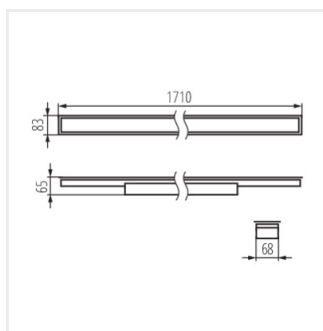

AL-LH-NW-MAT-B-PT

| | [W] | Tc [K] | | [°] | | [m] | [mm] |
|-------------------|--------------|--------|------|------------------|---------|----------|-----------|
| AL-LH-NW-MAT-B-PT | 34129 | 52 | 4000 | matná | X85/Y95 | černá | 6300 1710 |
| AL-LH-NW-MAT-S-PT | 34141 | 52 | 4000 | matná | X85/Y95 | stříbrná | 6300 1710 |
| AL-LH-NW-MAT-W-PT | 34117 | 52 | 4000 | matná | X85/Y95 | bílá | 6300 1710 |
| AL-LH-NW-MPR-B-PT | 34133 | 52 | 4000 | mikroprizmatický | X75/Y90 | černá | 5800 1710 |
| AL-LH-NW-MPR-S-PT | 34145 | 52 | 4000 | mikroprizmatický | X75/Y90 | stříbrná | 5800 1710 |
| AL-LH-NW-MPR-W-PT | 34121 | 52 | 4000 | mikroprizmatický | X75/Y90 | bílá | 5800 1710 |
| AL-LH-WW-MAT-B-PT | 34131 | 52 | 3000 | matná | X85/Y95 | černá | 5600 1710 |
| AL-LH-WW-MAT-S-PT | 34143 | 52 | 3000 | matná | X85/Y95 | stříbrná | 5600 1710 |
| AL-LH-WW-MAT-W-PT | 34119 | 52 | 3000 | matná | X85/Y95 | bílá | 5600 1710 |
| AL-LH-WW-MPR-B-PT | 34135 | 52 | 3000 | mikroprizmatický | X75/Y90 | černá | 5150 1710 |
| AL-LH-WW-MPR-S-PT | 34147 | 52 | 3000 | mikroprizmatický | X75/Y90 | stříbrná | 5150 1710 |
| AL-LH-WW-MPR-W-PT | 34123 | 52 | 3000 | mikroprizmatický | X75/Y90 | bílá | 5150 1710 |

AL-LH-NW-MAT-W-PT

AL-LH-NW-MPR-B-PT

AL-LH-NW-MPR-S-PT

AL-LH-NW-MPR-W-PT

AL-LH-WW-MAT-B-PT

AL-LH-WW-MAT-S-PT

AL-LH-PT

Lineární LED svítidlo

AL-LH-WW-MAT-W-PT

AL-LH-WW-MPR-B-PT

AL-LH-WW-MPR-S-PT

AL-LH-WW-MPR-W-PT

AL-LH-NW-MAT-B-PT

AL-LH-NW-MAT-S-PT

AL-LH-NW-MAT-W-PT

AL-LH-NW-MPR-B-PT

AL-LH-NW-MPR-S-PT

AL-LH-NW-MPR-W-PT

AL-LH-WW-MAT-B-PT

AL-LH-WW-MAT-S-PT

AL-LH-WW-MAT-W-PT

AL-LH-WW-MPR-B-PT

AL-LH-WW-MPR-S-PT

AL-LH-WW-MPR-W-PT