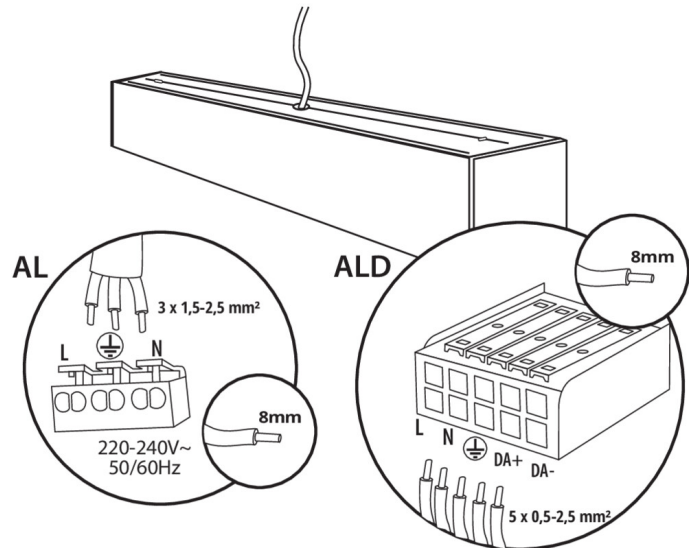

ALIN CORD DALI 1F-B

Napájecí kabel pro lineární svítidla ALIN, 1-fázový, DALI, černý, 150cm

32545

ALIN CORD DALI 1F-SR

Napájecí kabel pro lineární svítidla ALIN, 1-fázový, DALI, stříbrný, 150cm

07871

ROPE-NT 150 SINGLE