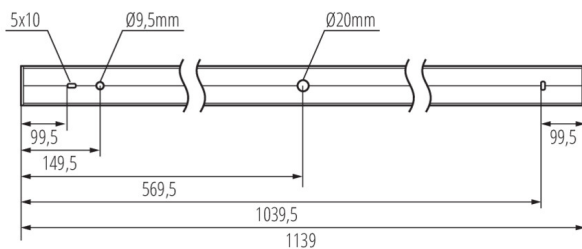

ALIN CORD DALI 1F-B

Napájecí kabel pro lineární svítidla ALIN, 1-fázový, DALI, černý, 150cm

32545

ALIN CORD DALI 1F-SR

Napájecí kabel pro lineární svítidla ALIN, 1-fázový, DALI, stříbrný, 150cm

07871

ROPE-NT 150 SINGLE