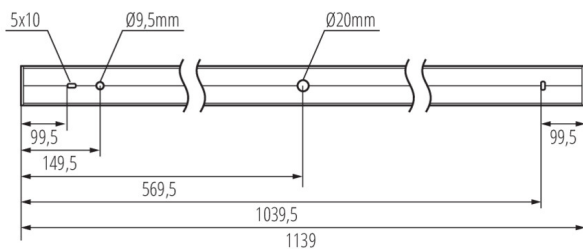

ALIN CORD DALI 1F-B

Napájecí kabel pro lineární svítidla ALIN, 1-fázový, DALI, černý, 150cm

32545

ALIN CORD DALI 1F-SR

Napájecí kabel pro lineární svítidla ALIN, 1-fázový, DALI, stříbrný, 150cm

07871

ROPE-NT 150 SINGLE