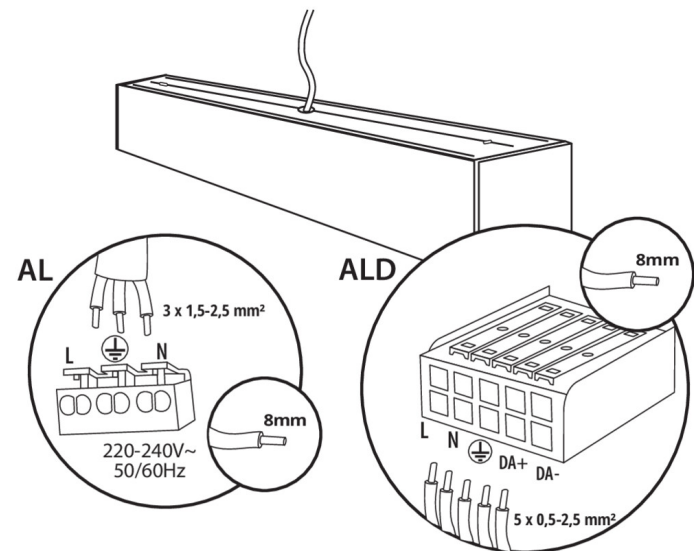

ALIN CORD DALI 1F-B

Napájecí kabel pro lineární svítidla ALIN, 1-fázový, DALI, černý, 150cm

32545

ALIN CORD DALI 1F-SR

Napájecí kabel pro lineární svítidla ALIN, 1-fázový, DALI, stříbrný, 150cm

07871

ROPE-NT 150 SINGLE