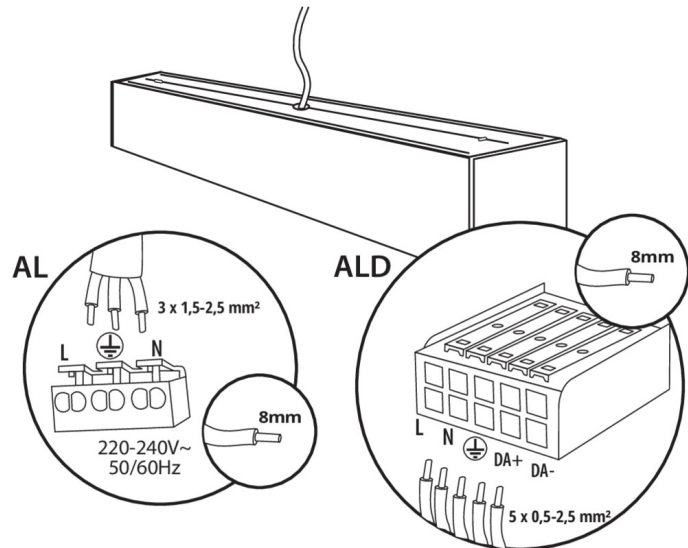

07871

ROPE-NT 150 SINGLE

ROPE-NT 150 SINGLE ocelové lanko (jedno) pro zavěšení svítidla, 2 ks v balení

29557

ALIN NT GRIP

Nástěnný držák pro svítidlo ALIN, 2 ks v balení.

25979

KLOSZ MPR AL 23W/33W

Difuzor MPR pro svítidla ALIN, KLOSZ MPR AL 23W/33W, (25979)