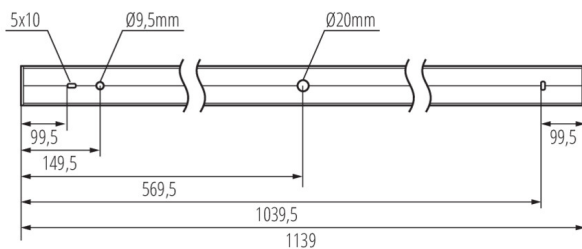

07871

ROPE-NT 150 SINGLE

ROPE-NT 150 SINGLE ocelové lanko (jedno) pro zavěšení svítidla, 2 ks v balení

29557

ALIN NT GRIP

Nástěnný držák pro svítidlo ALIN, 2 ks v balení.

25979

KLOSZ MPR AL 23W/33W

Difuzor MPR pro svítidla ALIN, KLOSZ MPR AL 23W/33W, (25979)