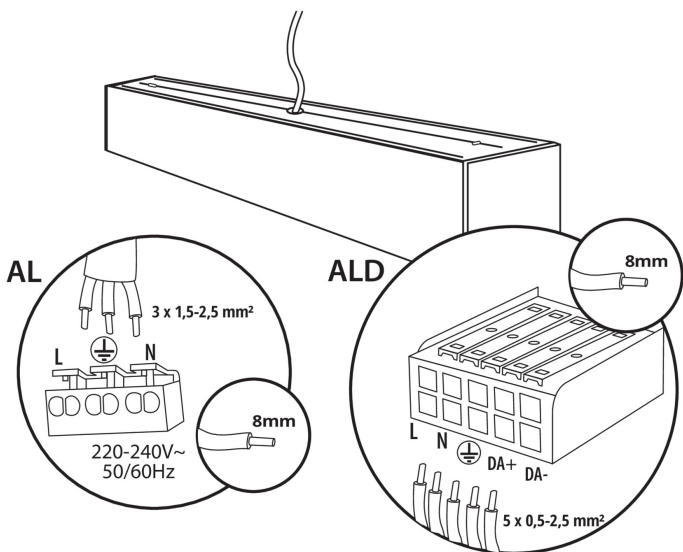

07871

ROPE-NT 150 SINGLE

ROPE-NT 150 SINGLE ocelové lanko (jedno) pro zavěšení svítidla, 2 ks v balení

25979

KLOSZ MPR AL 23W/33W

Difuzor MPR pro svítidla ALIN, KLOSZ MPR AL 23W/33W, (25979)

Dokument vytvořen: 30.09.2025, 20:05

Změna technický parametrů vyhrazena. Informace uvedené v tomto dokumentu nejsou právně závazné.

Fotometrie: výsledky získané během testování konkrétního exempláře.

Kanlux S.A. ul. Objazdowa 1-3, 41-922 Radzionków, Poland kanlux@kanlux.com