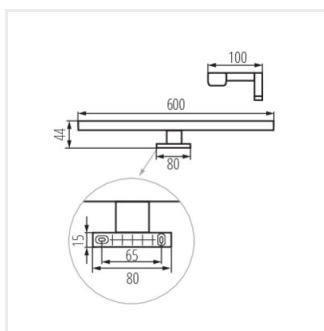

ASTIM IP44 12W-NW-C

ASTIM LED IP44

Lineární nábytkové LED svítidlo

ASTIM IP44 8W

ASTIM IP44 8W-NW-W

ASTIM IP44 8W-NW-C

ASTIM IP44 12W

ASTIM IP44 12W-NW-W