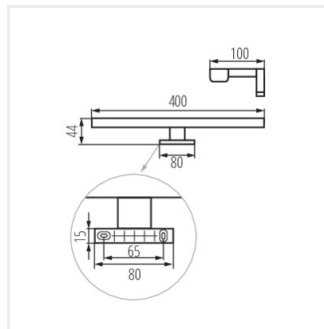

ASTIM IP44 8W-NW-W