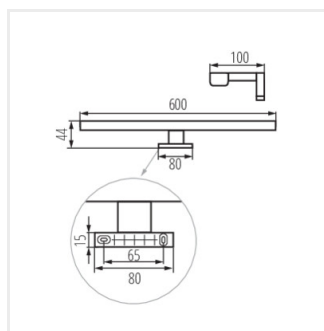

ASTIM IP44 12W-NW-C

ASTIM LED IP44

Lineární nábytkové LED svítidlo

ASTIM IP44 8W

ASTIM IP44 8W-NW-W

ASTIM IP44 8W-NW-C

ASTIM IP44 12W

ASTIM IP44 12W-NW-W