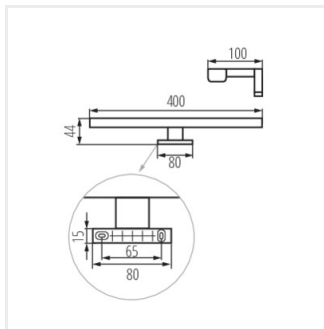

ASTIM LED IP44

Lineární nábytkové LED svítidlo

ASTIM IP44 8W