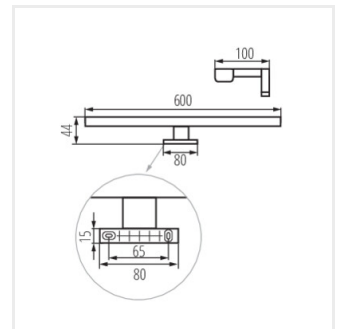

ASTIM IP44 12W-NW-C

ASTIM LED IP44

Lineární nábytkové LED svítidlo

ASTIM IP44 8W

ASTIM IP44 8W-NW-W

ASTIM IP44 8W-NW-C

ASTIM IP44 12W

ASTIM IP44 12W-NW-W