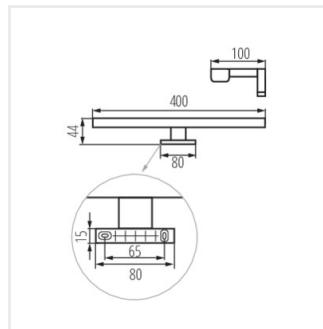

ASTIM IP44 12W-NW-C

ASTIM LED IP44

Lineární nábytkové LED svítidlo

ASTIM IP44 8W

ASTIM IP44 8W-NW-W

ASTIM IP44 8W-NW-C

ASTIM IP44 12W

ASTIM IP44 12W-NW-W