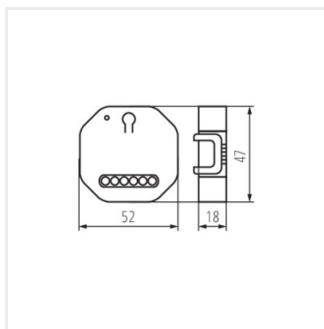

KANLUX SMART

S SWITCH ON/OFF

S SWITCH ON/OFF	34948	bílá
S SWITCH SHUTTER	34949	bílá
S SWITCH G DOOR	34950	bílá

KANLUX SMART

S SWITCH ON/OFF

S SWITCH SHUTTER

S SWITCH G DOOR

S SWITCH ON/OFF