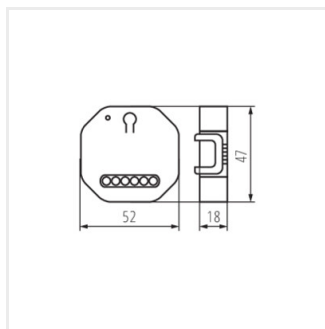

KANLUX SMART

S SWITCH ON/OFF

S SWITCH ON/OFF	34948	bílá
S SWITCH SHUTTER	34949	bílá
S SWITCH G DOOR	34950	bílá

KANLUX SMART

S SWITCH ON/OFF

S SWITCH SHUTTER

S SWITCH G DOOR

S SWITCH ON/OFF