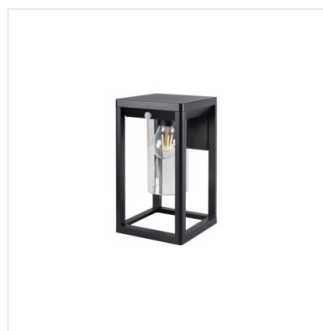

### Zahradní svítidlo s vyměnitelným zdrojem světla

VIMO EL 27 B

Model	Price	Max Power	Light Source	Base	Color	Feature	Mounting
VIMO EL 27 B	<b>34980</b>	max 15	LED	E27	černá		k usazení na zeď
VIMO EL 27 BR	<b>34981</b>	max 15	LED	E27	hnědá		k usazení na zeď
VIMO EL 27 SE-B	<b>34982</b>	max 15	LED	E27	černá	PIR	k usazení na zeď
VIMO EL 27 SE-BR	<b>34983</b>	max 15	LED	E27	hnědá	PIR	k usazení na zeď
VIMO 50 B	<b>34984</b>	max 15	LED	E27	černá		k usazení na zem
VIMO 50 BR	<b>34985</b>	max 15	LED	E27	hnědá		k usazení na zem
VIMO 50 SE-B	<b>34986</b>	max 15	LED	E27	černá	PIR	k usazení na zem
VIMO 50 SE-BR	<b>34987</b>	max 15	LED	E27	hnědá	PIR	k usazení na zem
VIMO 80 B	<b>34988</b>	max 15	LED	E27	černá		k usazení na zem
VIMO 80 BR	<b>34989</b>	max 15	LED	E27	hnědá		k usazení na zem

Řada svítidel Kanlux VIMO se vyznačuje unikátním tvarem připomínajícím lucerny. Tato zahradní svítidla s vyměnitelným zdrojem světla jsou k dispozici ve dvou barvách: matná černá a bronzová (měděná). Kanlux VIMO nabízí dvě velikosti sloupků a nástěnná svítidla, můžeme si také vybrat verze se senzorem pohybu. Díky tomuto netradičnímu tvaru a stupni krytí IP44 bude Kanlux VIMO vypadat skvěle na každé zahradě nebo v okolí domu.

- Materiál korpusu: hliníková slitina
- Materiál difuzoru: PC

## VIMO

Zahradní svítidlo s vyměnitelným zdrojem světla

VIMO EL 27 B

VIMO EL 27 BR

VIMO EL 27 SE-B

VIMO EL 27 SE-BR

VIMO 50 B

VIMO 50 BR