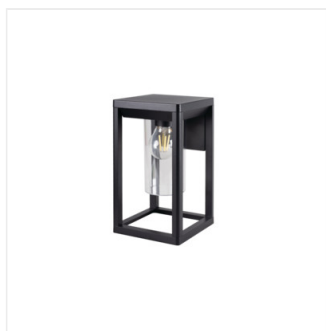

### Zahradní svítidlo s vyměnitelným zdrojem světla

VIMO EL 27 B

Model	Price	Max Power	Light Source	Base	Color	Feature	Mounting
VIMO EL 27 B	<b>34980</b>	max 15	LED	E27	černá		k usazení na zeď
VIMO EL 27 BR	<b>34981</b>	max 15	LED	E27	hnědá		k usazení na zeď
VIMO EL 27 SE-B	<b>34982</b>	max 15	LED	E27	černá	PIR	k usazení na zeď
VIMO EL 27 SE-BR	<b>34983</b>	max 15	LED	E27	hnědá	PIR	k usazení na zeď
VIMO 50 B	<b>34984</b>	max 15	LED	E27	černá		k usazení na zem
VIMO 50 BR	<b>34985</b>	max 15	LED	E27	hnědá		k usazení na zem
VIMO 50 SE-B	<b>34986</b>	max 15	LED	E27	černá	PIR	k usazení na zem
VIMO 50 SE-BR	<b>34987</b>	max 15	LED	E27	hnědá	PIR	k usazení na zem
VIMO 80 B	<b>34988</b>	max 15	LED	E27	černá		k usazení na zem
VIMO 80 BR	<b>34989</b>	max 15	LED	E27	hnědá		k usazení na zem

Řada svítidel Kanlux VIMO se vyznačuje unikátním tvarem připomínajícím lucerny. Tato zahradní svítidla s vyměnitelným zdrojem světla jsou k dispozici ve dvou barvách: matná černá a bronzová (měděná). Kanlux VIMO nabízí dvě velikosti sloupků a nástěnná svítidla, můžeme si také vybrat verze se senzorem pohybu. Díky tomuto netradičnímu tvaru a stupni krytí IP44 bude Kanlux VIMO vypadat skvěle na každé zahradě nebo v okolí domu.

- Materiál korpusu: hliníková slitina
- Materiál difuzoru: PC

## VIMO

Zahradní svítidlo s vyměnitelným zdrojem světla

VIMO EL 27 B

VIMO EL 27 BR

VIMO EL 27 SE-B

VIMO EL 27 SE-BR

VIMO 50 B

VIMO 50 BR