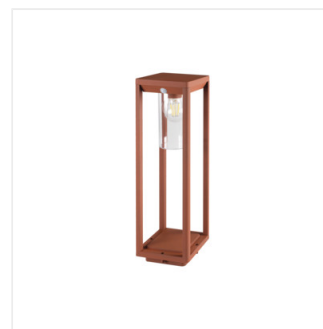

VIMO 50 SE-BR