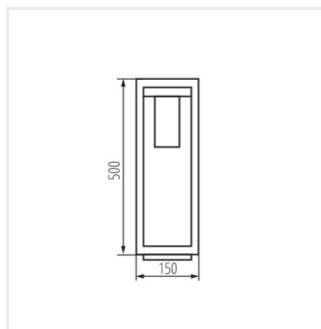

VIMO

Zahradní svítidlo s vyměnitelným zdrojem světla

VIMO 50