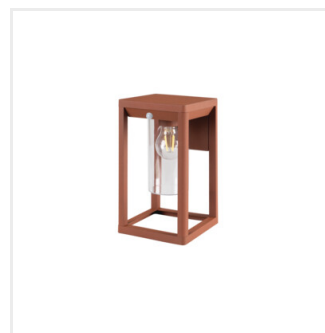

Zahradní svítidlo s vyměnitelným zdrojem světla

[V] 220-240 AC	[Hz] 50	Icon: No open flame	Icon: Light bulb	Icon: Ground symbol	IP 44	Icon: House with lightning bolt
Icon: Temperature range -20÷40	Icon: Light bulbs in box	Icon: Dimensions 1,5÷2,5	Icon: Cable length 0,5m	CE	EAC	UK CA
Icon: Downward arrow						

Řada svítidel Kanlux VIMO se vyznačuje unikátním tvarem připomínajícím lucerny. Tato zahradní svítidla s vyměnitelným zdrojem světla jsou k dispozici ve dvou barvách: matná černá a bronzová (měděná). Kanlux VIMO nabízí dvě velikosti sloupků a nástěnná svítidla, můžeme si také vybrat verze se senzorem pohybu. Díky tomuto netradičnímu tvaru a stupni krytí IP44 bude Kanlux VIMO vypadat skvěle na každé zahradě nebo v okolí domu.

- Materiál korpusu: hliníková slitina
- Materiál difuzoru: PC

VIMO

Zahradní svítidlo s vyměnitelným zdrojem světla

VIMO EL 27 B

VIMO EL 27 BR

VIMO EL 27 SE-B

VIMO EL 27 SE-BR

VIMO 50 B