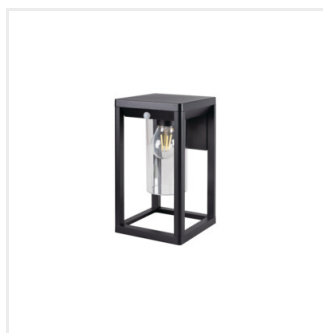

Zahradní svítidlo s vyměnitelným zdrojem světla

[V] 220-240 AC	[Hz] 50	Icon: No open flame	Icon: Light bulb	Icon: Ground symbol	IP 44	Icon: House with lightning bolt
Icon: Temperature range -20÷40	Icon: Light bulbs in box	Icon: Dimensions 1,5÷2,5	Icon: Cable length 0,5m	CE	EAC	UK CA
Icon: Downward arrow						

Řada svítidel Kanlux VIMO se vyznačuje unikátním tvarem připomínajícím lucerny. Tato zahradní svítidla s vyměnitelným zdrojem světla jsou k dispozici ve dvou barvách: matná černá a bronzová (měděná). Kanlux VIMO nabízí dvě velikosti sloupků a nástěnná svítidla, můžeme si také vybrat verze se senzorem pohybu. Díky tomuto netradičnímu tvaru a stupni krytí IP44 bude Kanlux VIMO vypadat skvěle na každé zahradě nebo v okolí domu.

- Materiál korpusu: hliníková slitina
- Materiál difuzoru: PC

VIMO

Zahradní svítidlo s vyměnitelným zdrojem světla

VIMO EL 27 B

VIMO EL 27 BR

VIMO EL 27 SE-B

VIMO EL 27 SE-BR

VIMO 50 B

VIMO 50 BR

VIMO 50 SE-B

VIMO 50 SE-BR

VIMO 80 B

VIMO 80 BR

VIMO

Zahradní svítidlo s vyměnitelným zdrojem světla

VIMO EL 27