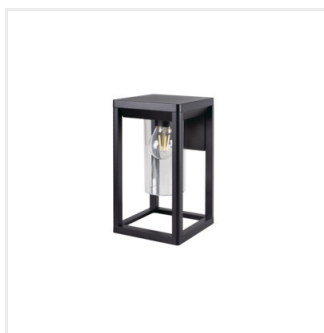

Zahradní svítidlo s vyměnitelným zdrojem světla

[V] 220-240 AC	[Hz] 50	Icon: No open flame	Icon: Light bulb	Icon: Ground symbol	IP 44	Icon: House with lightning bolt
Icon: Temperature range -20÷40	Icon: Light bulbs in box	Icon: Dimensions 1,5÷2,5	Icon: Cable length 0,5m	CE	EAC	UK CA
Icon: Downward arrow						

VIMO EL 27 B

VIMO EL 27 B	34980	max 15	LED	E27	k usazení na zeď	černá
VIMO EL 27 BR	34981	max 15	LED	E27	k usazení na zeď	hnědá
VIMO EL 27 SE-B	34982	max 15	LED	E27	k usazení na zeď	černá PIR
VIMO EL 27 SE-BR	34983	max 15	LED	E27	k usazení na zeď	hnědá PIR
VIMO 50 B	34984	max 15	LED	E27	k usazení na zem	černá
VIMO 50 BR	34985	max 15	LED	E27	k usazení na zem	hnědá
VIMO 50 SE-B	34986	max 15	LED	E27	k usazení na zem	černá PIR
VIMO 50 SE-BR	34987	max 15	LED	E27	k usazení na zem	hnědá PIR
VIMO 80 B	34988	max 15	LED	E27	k usazení na zem	černá
VIMO 80 BR	34989	max 15	LED	E27	k usazení na zem	hnědá

Řada svítidel Kanlux VIMO se vyznačuje unikátním tvarem připomínajícím lucerny. Tato zahradní svítidla s vyměnitelným zdrojem světla jsou k dispozici ve dvou barvách: matná černá a bronzová (měděná). Kanlux VIMO nabízí dvě velikosti sloupků a nástěnná svítidla, můžeme si také vybrat verze se senzorem pohybu. Díky tomuto netradičnímu tvaru a stupni krytí IP44 bude Kanlux VIMO vypadat skvěle na každé zahradě nebo v okolí domu.

- Materiál korpusu: hliníková slitina
- Materiál difuzoru: PC

VIMO

Zahradní svítidlo s vyměnitelným zdrojem světla

VIMO EL 27 B

VIMO EL 27 BR

VIMO EL 27 SE-B

VIMO EL 27 SE-BR

VIMO 50 B