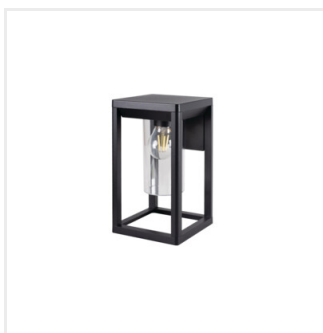

Zahradní svítidlo s vyměnitelným zdrojem světla

[V] 220-240 AC	[Hz] 50	Icon: Light bulb with a plus sign	Icon: Ground symbol	IP 44	Icon: House with a lightning bolt
Icon: Temperature gauge -20÷40	Icon: Light bulbs in a box	Icon: Light bulbs with dimensions 1,5÷2,5	Icon: Light bulb with distance 0,5m	CE	EAC
Icon: Downward arrow in a circle					

VIMO EL 27 B

VIMO EL 27 B	34980	max 15	LED	E27	k usazení na zeď	černá
VIMO EL 27 BR	34981	max 15	LED	E27	k usazení na zeď	hnědá
VIMO EL 27 SE-B	34982	max 15	LED	E27	k usazení na zeď	černá PIR
VIMO EL 27 SE-BR	34983	max 15	LED	E27	k usazení na zeď	hnědá PIR
VIMO 50 B	34984	max 15	LED	E27	k usazení na zem	černá
VIMO 50 BR	34985	max 15	LED	E27	k usazení na zem	hnědá
VIMO 50 SE-B	34986	max 15	LED	E27	k usazení na zem	černá PIR
VIMO 50 SE-BR	34987	max 15	LED	E27	k usazení na zem	hnědá PIR
VIMO 80 B	34988	max 15	LED	E27	k usazení na zem	černá
VIMO 80 BR	34989	max 15	LED	E27	k usazení na zem	hnědá

Řada svítidel Kanlux VIMO se vyznačuje unikátním tvarem připomínajícím lucerny. Tato zahradní svítidla s vyměnitelným zdrojem světla jsou k dispozici ve dvou barvách: matná černá a bronzová (měděná). Kanlux VIMO nabízí dvě velikosti sloupků a nástěnná svítidla, můžeme si také vybrat verze se senzorem pohybu. Díky tomuto netradičnímu tvaru a stupni krytí IP44 bude Kanlux VIMO vypadat skvěle na každé zahradě nebo v okolí domu.

- Materiál korpusu: hliníková slitina
- Materiál difuzoru: PC

VIMO

Zahradní svítidlo s vyměnitelným zdrojem světla

VIMO EL 27 B

VIMO EL 27 BR

VIMO EL 27 SE-B

VIMO EL 27 SE-BR

VIMO 50 B