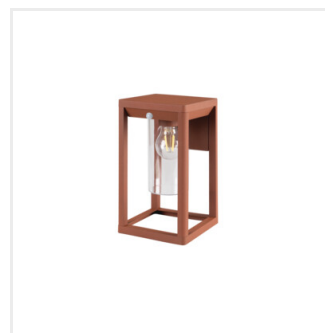

Řada svítidel Kanlux VIMO se vyznačuje unikátním tvarem připomínajícím lucerny. Tato zahradní svítidla s vyměnitelným zdrojem světla jsou k dispozici ve dvou barvách: matná černá a bronzová (měděná). Kanlux VIMO nabízí dvě velikosti sloupků a nástěnná svítidla, můžeme si také vybrat verze se senzorem pohybu. Díky tomuto netradičnímu tvaru a stupni krytí IP44 bude Kanlux VIMO vypadat skvěle na každé zahradě nebo v okolí domu.

- Materiál korpusu: hliníková slitina
- Materiál difuzoru: PC

VIMO

Zahradní svítidlo s vyměnitelným zdrojem světla

VIMO EL 27 B

VIMO EL 27 BR

VIMO EL 27 SE-B

VIMO EL 27 SE-BR

VIMO 50 B