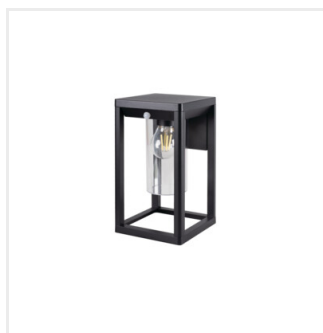

Zahradní svítidlo s vyměnitelným zdrojem světla

[V] 220-240 AC	[Hz] 50	Icon: Light bulb with a plus sign	Icon: Ground symbol	IP 44	Icon: House with a lightning bolt
Icon: Temperature gauge -20÷40	Icon: Light bulbs in a box	Icon: Light bulbs with dimensions 1,5÷2,5	Icon: Light bulb with distance 0,5m	CE	EAC
Icon: Downward arrow in a circle					

Řada svítidel Kanlux VIMO se vyznačuje unikátním tvarem připomínajícím lucerny. Tato zahradní svítidla s vyměnitelným zdrojem světla jsou k dispozici ve dvou barvách: matná černá a bronzová (měděná). Kanlux VIMO nabízí dvě velikosti sloupků a nástěnná svítidla, můžeme si také vybrat verze se senzorem pohybu. Díky tomuto netradičnímu tvaru a stupni krytí IP44 bude Kanlux VIMO vypadat skvěle na každé zahradě nebo v okolí domu.

- Materiál korpusu: hliníková slitina
- Materiál difuzoru: PC

VIMO

Zahradní svítidlo s vyměnitelným zdrojem světla

VIMO EL 27 B

VIMO EL 27 BR

VIMO EL 27 SE-B

VIMO EL 27 SE-BR

VIMO 50 B

VIMO 50 BR

VIMO 50 SE-B

VIMO 50 SE-BR

VIMO 80 B

VIMO 80 BR

VIMO

Zahradní svítidlo s vyměnitelným zdrojem světla

VIMO EL 27