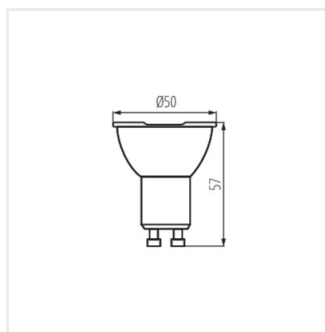

IQ-LED GU10 6,5WS3