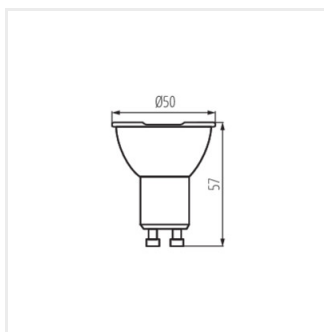

IQ-LED GU10 6,5W