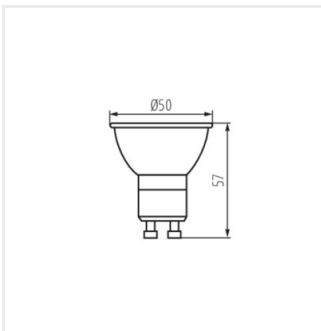

- Materiál difuzoru: plast

iQ LED

Kanlux

IQ-LEDIM GU10

Světelný zdroj LED

IQ-LEDDIM GU10 7W

IQ-LEDDIM GU10 7W

iQ LED