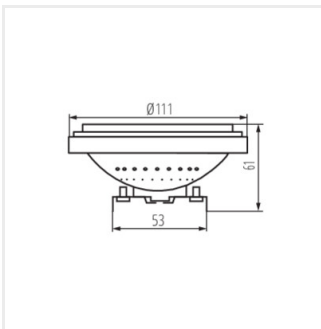

IQ-LED AR-111 13W