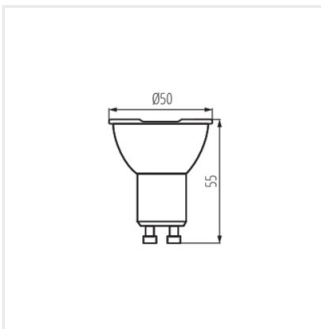

- Materiál: sklo
- Materiál difuzoru: plast

iQ^{LED}

Kanlux

IQ-LED GU10 4,9W

Světelný zdroj LED

IQ-LED GU10 4,9W-WW

IQ-LED GU10 4,9W-NW

IQ-LED GU10 4,9W-CW