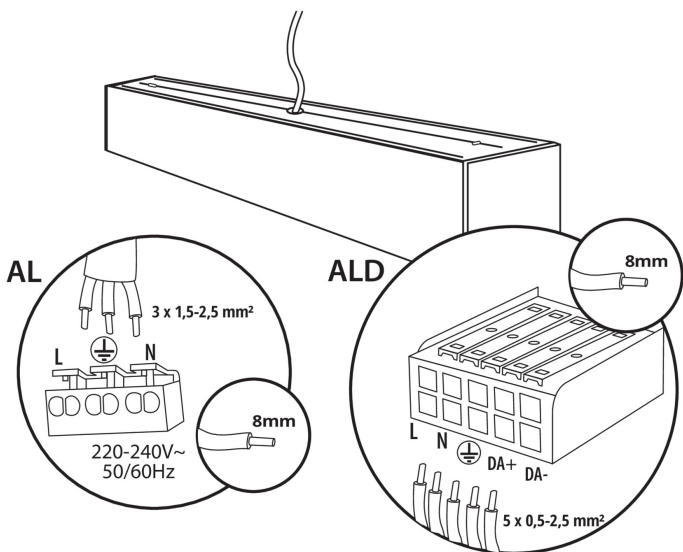

07871

ROPE-NT 150 SINGLE

ROPE-NT 150 SINGLE ocelové lanko (jedno) pro zavěšení svítidla, 2 ks v balení

25979

KLOSZ MPR AL 23W/33W

Difuzor MPR pro svítidla ALIN, KLOSZ MPR AL 23W/33W, (25979)

Dokument vytvořen: 30.09.2025, 21:40

Změna technický parametrů vyhrazena. Informace uvedené v tomto dokumentu nejsou právně závazné.

Fotometrie: výsledky získané během testování konkrétního exempláře.

Kanlux S.A. ul. Objazdowa 1-3, 41-922 Radzionków, Poland kanlux@kanlux.com