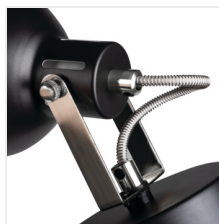

### DERATO EL-10 B-SR

DERATO EL-10 B-SR	<b>35640</b>	max 8	černá/stříbrná
DERATO EL-10 W-SR	<b>35641</b>	max 8	bílá/stříbrná
DERATO EL-2I B-SR	<b>35642</b>	2x max 8	černá/stříbrná
DERATO EL-2I W-SR	<b>35643</b>	2x max 8	bílá/stříbrná
DERATO EL-3O B-SR	<b>35644</b>	3x max 8	černá/stříbrná
DERATO EL-3O W-SR	<b>35645</b>	3x max 8	bílá/stříbrná
DERATO EL-4I B-SR	<b>35646</b>	4x max 8	černá/stříbrná
DERATO EL-4I W-SR	<b>35647</b>	4x max 8	bílá/stříbrná

Řada svítidel Kanlux DERATO připomíná tvarem RETRO styl. Jedná se o svítidla ve dvou barvách: bílé a černé, které se skládají z 1 až 4 světelných bodů. Jednobodové Kanlux DERATO plní úspěšně také funkci nástěnného svítidla. Velká stínidla těchto svítidel nesou velké možnosti v použití různých světelných zdrojů s patičkou E14 (max. 8 W). Svítidla Kanlux DERATO jsou vybavena rychlospojkou pro pohodlnou a rychlou instalaci. Další výhodou je velmi široká možnost nasměrování stínidla na libovolné místo (dvě osy otáčení: 350 a 110 stupňů).

- Materiál korpusu: hliníková slitina