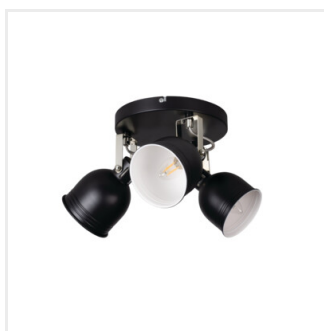

Řada svítidel Kanlux DERATO připomíná tvarem RETRO styl. Jedná se o svítidla ve dvou barvách: bílé a černé, které se skládají z 1 až 4 světelných bodů. Jednobodové Kanlux DERATO plní úspěšně také funkci nástěnného svítidla. Velká stínidla těchto svítidel nesou velké možnosti v použití různých světelných zdrojů s patičkou E14 (max. 8 W). Svítidla Kanlux DERATO jsou vybavena rychlospojkou pro pohodlnou a rychlou instalaci. Další výhodou je velmi široká možnost nasměrování stínidla na libovolné místo (dvě osy otáčení: 350 a 110 stupňů).

- Materiál korpusu: hliníková slitina

## DERATO

Přisazené svítidlo

DERATO EL-10 B-SR

DERATO EL-10 W-SR

DERATO EL-21 B-SR

DERATO EL-21 W-SR

DERATO EL-30 B-SR

DERATO EL-30 W-SR