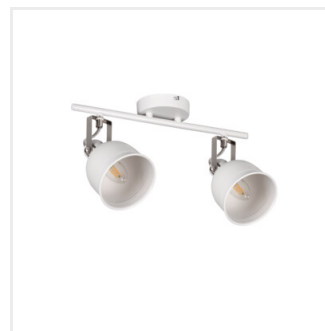

Řada svítidel Kanlux DERATO připomíná tvarem RETRO styl. Jedná se o svítidla ve dvou barvách: bílé a černé, které se skládají z 1 až 4 světelných bodů. Jednobodové Kanlux DERATO plní úspěšně také funkci nástěnného svítidla. Velká stínidla těchto svítidel nesou velké možnosti v použití různých světelných zdrojů s patičkou E14 (max. 8 W). Svítidla Kanlux DERATO jsou vybavena rychlospojkou pro pohodlnou a rychlou instalaci. Další výhodou je velmi široká možnost nasměrování stínidla na libovolné místo (dvě osy otáčení: 350 a 110 stupňů).

- Materiál korpusu: hliníková slitina

## DERATO

Přisazené svítidlo

DERATO EL-10 B-SR

DERATO EL-10 W-SR

DERATO EL-21 B-SR

DERATO EL-21 W-SR

DERATO EL-30 B-SR

DERATO EL-30 W-SR