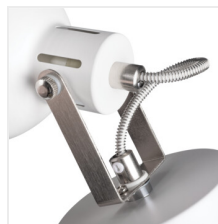

### DERATO EL-10 B-SR

DERATO EL-10 B-SR	<b>35640</b>	max 8	černá/stříbrná
DERATO EL-10 W-SR	<b>35641</b>	max 8	bílá/stříbrná
DERATO EL-2I B-SR	<b>35642</b>	2x max 8	černá/stříbrná
DERATO EL-2I W-SR	<b>35643</b>	2x max 8	bílá/stříbrná
DERATO EL-3O B-SR	<b>35644</b>	3x max 8	černá/stříbrná
DERATO EL-3O W-SR	<b>35645</b>	3x max 8	bílá/stříbrná
DERATO EL-4I B-SR	<b>35646</b>	4x max 8	černá/stříbrná
DERATO EL-4I W-SR	<b>35647</b>	4x max 8	bílá/stříbrná

Řada svítidel Kanlux DERATO připomíná tvarem RETRO styl. Jedná se o svítidla ve dvou barvách: bílé a černé, které se skládají z 1 až 4 světelných bodů. Jednobodové Kanlux DERATO plní úspěšně také funkci nástěnného svítidla. Velká stínidla těchto svítidel nesou velké možnosti v použití různých světelných zdrojů s patičkou E14 (max. 8 W). Svítidla Kanlux DERATO jsou vybavena rychlospojkou pro pohodlnou a rychlou instalaci. Další výhodou je velmi široká možnost nasměrování stínidla na libovolné místo (dvě osy otáčení: 350 a 110 stupňů).

- Materiál korpusu: hliníková slitina