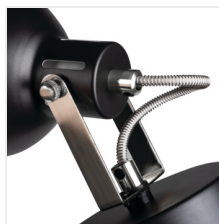

### DERATO EL-10 B-SR

DERATO EL-10 B-SR	<b>35640</b>	max 8	černá/stříbrná
DERATO EL-10 W-SR	<b>35641</b>	max 8	bílá/stříbrná
DERATO EL-2I B-SR	<b>35642</b>	2x max 8	černá/stříbrná
DERATO EL-2I W-SR	<b>35643</b>	2x max 8	bílá/stříbrná
DERATO EL-3O B-SR	<b>35644</b>	3x max 8	černá/stříbrná
DERATO EL-3O W-SR	<b>35645</b>	3x max 8	bílá/stříbrná
DERATO EL-4I B-SR	<b>35646</b>	4x max 8	černá/stříbrná
DERATO EL-4I W-SR	<b>35647</b>	4x max 8	bílá/stříbrná

Řada svítidel Kanlux DERATO připomíná tvarem RETRO styl. Jedná se o svítidla ve dvou barvách: bílé a černé, které se skládají z 1 až 4 světelných bodů. Jednobodové Kanlux DERATO plní úspěšně také funkci nástěnného svítidla. Velká stínidla těchto svítidel nesou velké možnosti v použití různých světelných zdrojů s patičkou E14 (max. 8 W). Svítidla Kanlux DERATO jsou vybavena rychlospojku pro pohodlnou a rychlou instalaci. Další výhodou je velmi široká možnost nasměrování stínidla na libovolné místo (dvě osy otáčení: 350 a 110 stupňů).

- Materiál korpusu: hliníková slitina