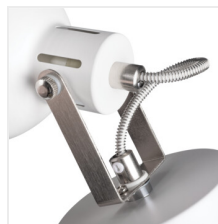

### DERATO EL-10 B-SR

DERATO EL-10 B-SR	<b>35640</b>	max 8	černá/stříbrná
DERATO EL-10 W-SR	<b>35641</b>	max 8	bílá/stříbrná
DERATO EL-2I B-SR	<b>35642</b>	2x max 8	černá/stříbrná
DERATO EL-2I W-SR	<b>35643</b>	2x max 8	bílá/stříbrná
DERATO EL-3O B-SR	<b>35644</b>	3x max 8	černá/stříbrná
DERATO EL-3O W-SR	<b>35645</b>	3x max 8	bílá/stříbrná
DERATO EL-4I B-SR	<b>35646</b>	4x max 8	černá/stříbrná
DERATO EL-4I W-SR	<b>35647</b>	4x max 8	bílá/stříbrná

Řada svítidel Kanlux DERATO připomíná tvarem RETRO styl. Jedná se o svítidla ve dvou barvách: bílé a černé, které se skládají z 1 až 4 světelných bodů. Jednobodové Kanlux DERATO plní úspěšně také funkci nástěnného svítidla. Velká stínidla těchto svítidel nesou velké možnosti v použití různých světelných zdrojů s patičkou E14 (max. 8 W). Svítidla Kanlux DERATO jsou vybavena rychlospojku pro pohodlnou a rychlou instalaci. Další výhodou je velmi široká možnost nasměrování stínidla na libovolné místo (dvě osy otáčení: 350 a 110 stupňů).

- Materiál korpusu: hliníková slitina