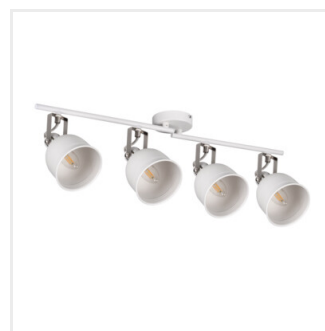

DERATO EL-41 W-SR