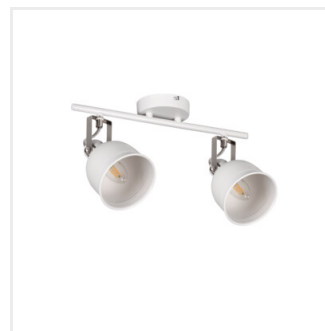

Řada svítidel Kanlux DERATO připomíná tvarem RETRO styl. Jedná se o svítidla ve dvou barvách: bílé a černé, které se skládají z 1 až 4 světelných bodů. Jednobodové Kanlux DERATO plní úspěšně také funkci nástěnného svítidla. Velká stínidla těchto svítidel nesou velké možnosti v použití různých světelných zdrojů s patičkou E14 (max. 8 W). Svítidla Kanlux DERATO jsou vybavena rychlospojku pro pohodlnou a rychlou instalaci. Další výhodou je velmi široká možnost nasměrování stínidla na libovolné místo (dvě osy otáčení: 350 a 110 stupňů).

- Materiál korpusu: hliníková slitina

## DERATO

Přisazené svítidlo

DERATO EL-10 B-SR

DERATO EL-10 W-SR

DERATO EL-21 B-SR

DERATO EL-21 W-SR

DERATO EL-30 B-SR

DERATO EL-30 W-SR