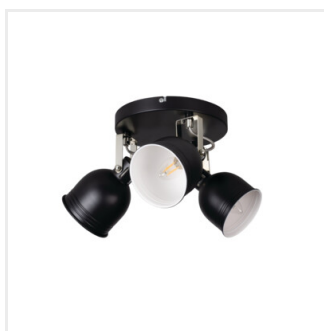

Řada svítidel Kanlux DERATO připomíná tvarem RETRO styl. Jedná se o svítidla ve dvou barvách: bílé a černé, které se skládají z 1 až 4 světelných bodů. Jednobodové Kanlux DERATO plní úspěšně také funkci nástěnného svítidla. Velká stínidla těchto svítidel nesou velké možnosti v použití různých světelných zdrojů s patičkou E14 (max. 8 W). Svítidla Kanlux DERATO jsou vybavena rychlospojku pro pohodlnou a rychlou instalaci. Další výhodou je velmi široká možnost nasměrování stínidla na libovolné místo (dvě osy otáčení: 350 a 110 stupňů).

- Materiál korpusu: hliníková slitina

## DERATO

Přisazené svítidlo

DERATO EL-10 B-SR

DERATO EL-10 W-SR

DERATO EL-21 B-SR

DERATO EL-21 W-SR

DERATO EL-30 B-SR

DERATO EL-30 W-SR