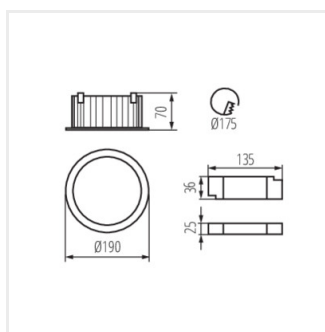

TIBERI PRO 30W