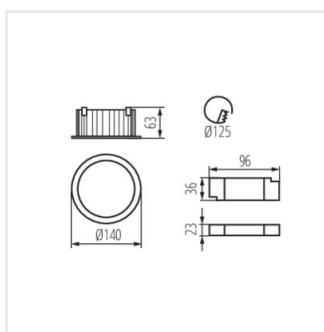

TIBERI PRO 20W