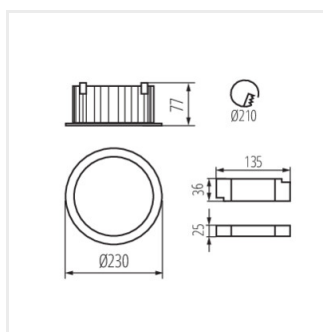

TIBERI PRO 40W