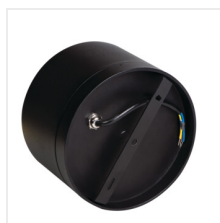

TIBERI PRO NT

Svítilno typu downlight

[V] 220-240 AC	[Hz] 50	 ≥30000	 50000	 ≤ 6x Mackdam	 Ra 90	 SMD
		IP 54				 0,18
 0,75	 0,5m	CE	EAC	UK CA		

TIBERI PRO NT20W-940W

	[W]	[lm]	[°]	[mm]	[K]	
TIBERI PRO NT20W-940W	35676	20	bílá	2200	115	4000
TIBERI PRO NT20W-940B	35677	20	černá	2200	115	4000
TIBERI PRO NT30W-940W	35678	30	bílá	3000	115	4000
TIBERI PRO NT30W-940B	35679	30	černá	3000	115	4000

5 let záruky shodně s podmínkami záručního prohlášení dostupného na [internetové stránce](#)

Kanlux TIBERI PRO NT je řada přisazených stropních svítidel. Jsou dostupné ve dvou výkonech (20W a 30W) a dvou barvách (bílá a černá) při zachování stejné velikosti. Svítidlo Kanlux TIBERI PRO se vyznačuje především vysokou těsností (IP54) a vysokým indexem podání barev (Ra > 90), ale také snadnou montáží na strop pomocí úchytu. Svítidlo Kanlux TIBERI PRO NT jsou vysoce kvalitní komponenty potvrzené 5letou zárukou.

- Materiál korpusu: hliníková slitina
- Materiál difuzoru: plast

TIBERI PRO NT

Svítlidlo typu downlight

TIBERI PRO NT20W-940W

TIBERI PRO NT20W-940B

TIBERI PRO NT30W-940W

TIBERI PRO NT30W-940B

TIBERI PRO NT