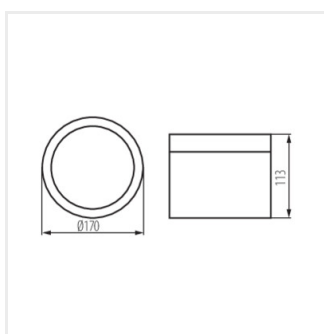

- Materiál korpusu: hliníková slitina
- Materiál difuzoru: plast

TIBERI PRO NT

Svítlidlo typu downlight

TIBERI PRO NT20W-940W

TIBERI PRO NT20W-940B

TIBERI PRO NT30W-940W

TIBERI PRO NT30W-940B

TIBERI PRO NT