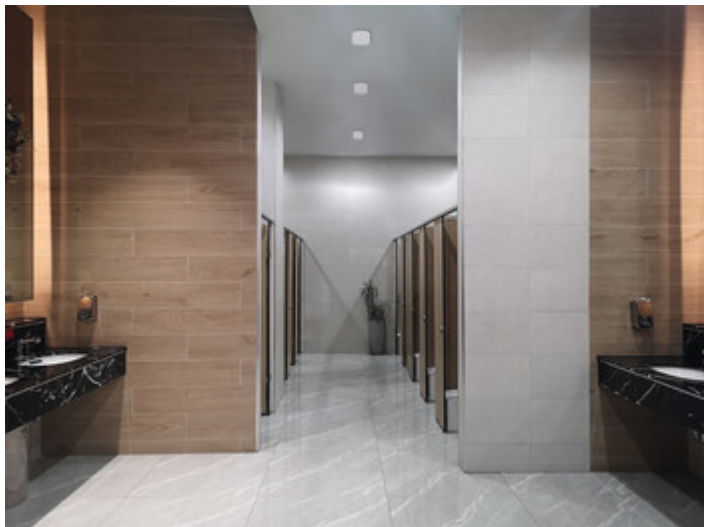

TIBERI PRO NT

Svítlidlo typu downlight

TIBERI PRO NT20W-940W