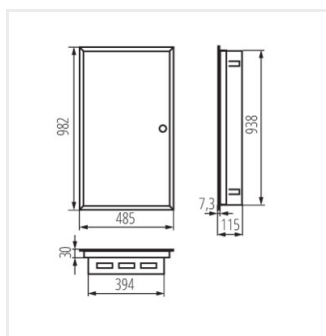

KP-DB-I-MF-618