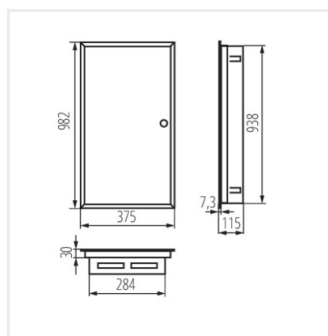

KP-DB-I-MF-612