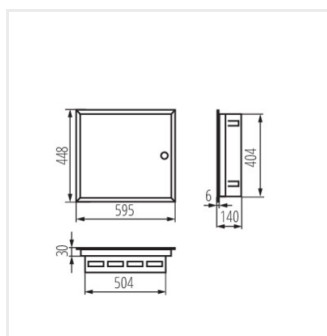

KP-DB-I-MF-224