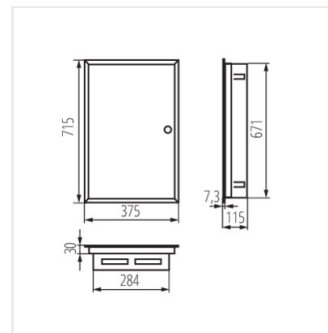

KP-DB-I-MF-412