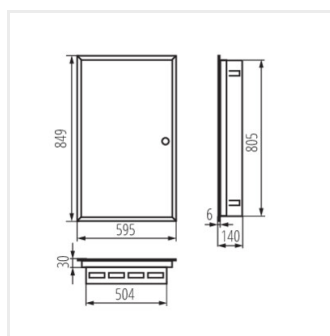

KP-DB-I-MF-524