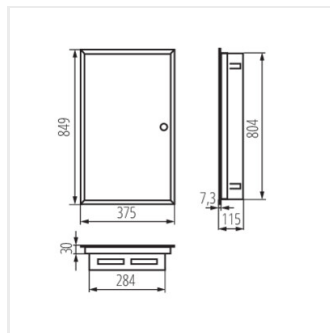

KP-DB-I-MF

Kovový rozvaděč

KP-DB-I-MF-512