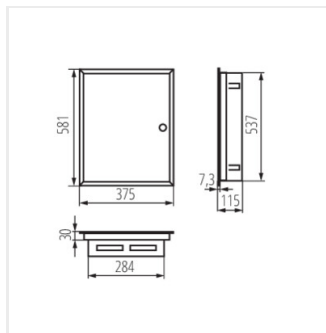

KP-DB-I-MF-312