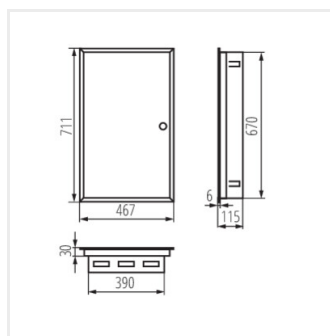

KP-DB-I-MF-418