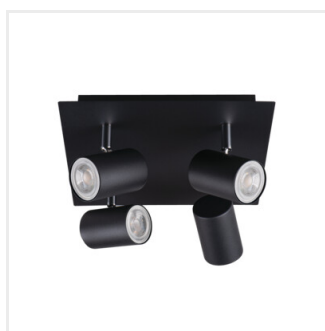

Kanlux EVALO je rodina jednoduchých spotů. Skandinávská jednoduchost a stříbrné prvky jsou vysoce elegantní klasikou. V úzkém stínítku jsou umístěny světelné zdroje GU10 (sada obsahuje přísavku, která usnadní jejich montáž). Dvě barvy (černá a bílá) a 1 až 5 světelných bodů těchto svítidel otevírá mnoho možností uspořádání. Bodové svítidlo Kanlux EVALO s 1 bodem je perfektní nástěnné svítidlo nad stůl, postel nebo pohovku. Díky tomuto uspořádání lze Kanlux EVALO použít jako hlavní i doplňkové světlo. Další výhodou je možnost velké regulace směru dopadu světla (dvě rotační osy: 320 a 90 stupňů).

## EVALO

Přisazené svítidlo

EVALO EL-21 W-SR

EVALO EL-21 B-SR

EVALO EL-31 W-SR

EVALO EL-31 B-SR

EVALO EL-40 W-SR

EVALO EL-40 B-SR