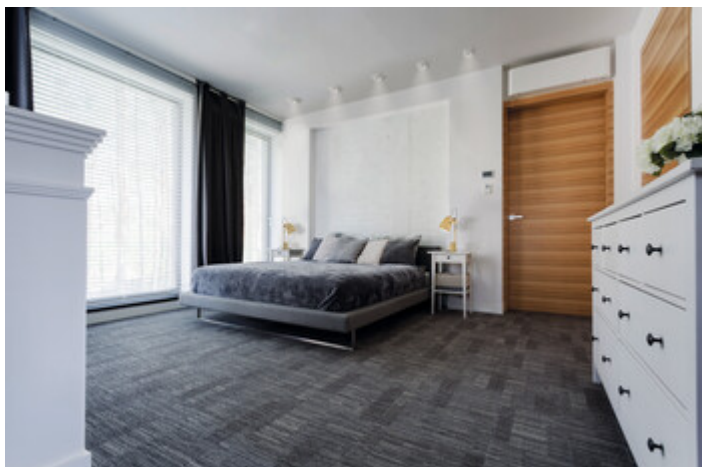

LONVI

Ozdobný prsten-komponent svítidla

LONVI DSL W/W