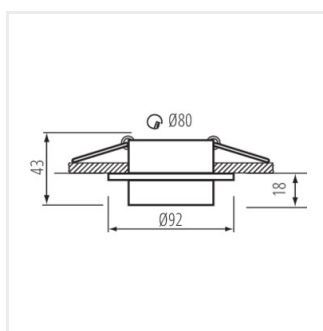

- Dekorativní kroužek bez patice
- Materiál korpusu: hliníková slitina, plast

LONVI

Ozdobný prsten-komponent svítidla

LONVI DSL W/W

LONVI DSO W/W

LONVI DSL W/W

LONVI DSO W/W