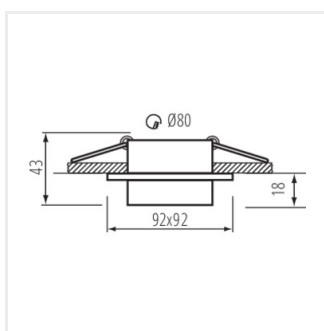

- Dekorativní kroužek bez patice
- Materiál korpusu: hliníková slitina, plast

LONVI

Ozdobný prsten-komponent svítidla

LONVI DSL W/W

LONVI DSO W/W

LONVI DSL W/W

LONVI DSO W/W