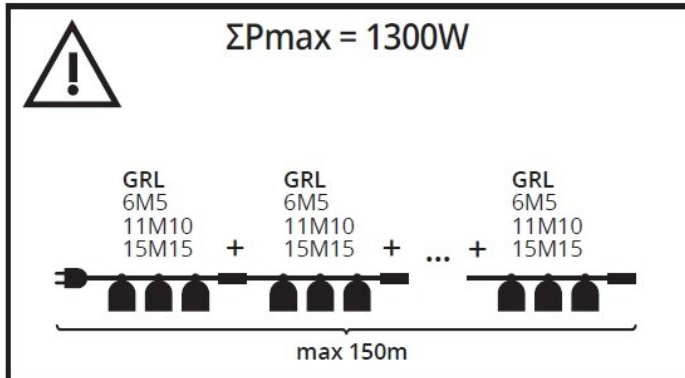

GRL 6M5E27-B

GRL 11M10E27-B

GRL

Světelná girlanda

Příslušenství

26046

ST45 LED 0,5W E27-NW

Světelný zdroj určený pro girlandy Kanlux GRL, (26046)

26045

ST45 LED 0,5W E27-WW

Světelný zdroj určený pro girlandy Kanlux GRL, (26045)

26039

ST45 LED 0,9W E27-BL

Źródło światła dedykowane do girland Kanlux GRL, (26039)

26048

ST45 LED 0,9W E27-GR

Źródło światła dedykowane do girland Kanlux GRL, (26048)

26049

ST45 LED 0,9W E27-RE

Źródło światła dedykowane do girland Kanlux GRL, (26049)