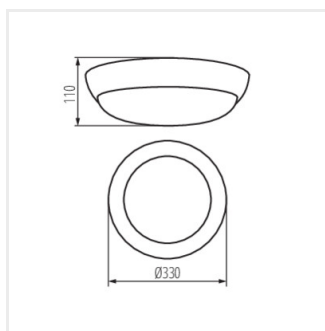

- Materiál korpusu: plast
- Materiál difuzoru: PC

ERTON

Plafon s výměnným zdrojem světla

ERTON 140 OP-W

ERTON 240 OP-W

ERTON 140 OP-W

ERTON 240 OP-W