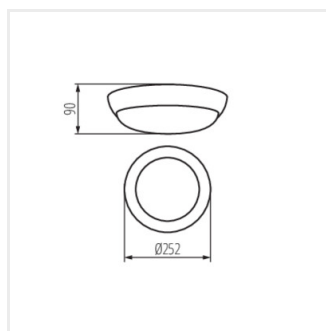

- Materiál korpusu: plast
- Materiál difuzoru: PC

ERTON

Plafon s výměnným zdrojem světla

ERTON 140 OP-W

ERTON 240 OP-W

ERTON 140 OP-W

ERTON 240 OP-W