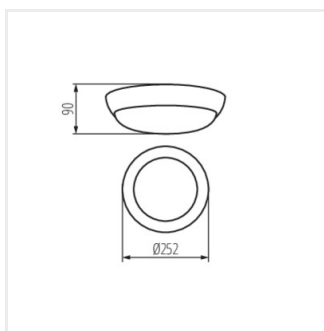

## ERTON

Plafon s výměnným zdrojem světla

ERTON 140 OP-W

ERTON 240 OP-W

ERTON 140 OP-W

ERTON 240 OP-W