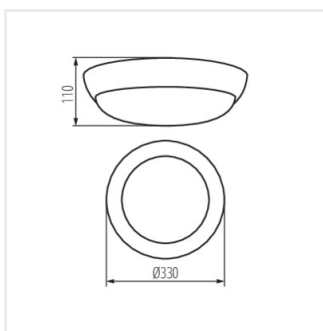

## ERTON

Plafon s výměnným zdrojem světla

ERTON 140 OP-W

ERTON 240 OP-W

ERTON 140 OP-W

ERTON 240 OP-W