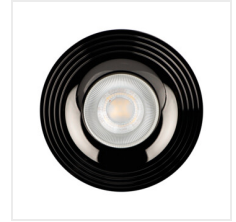

LIGLO DSO

Ozdobný prsten-komponent svítidla

LIGLO DSO BC

LIGLO DSO BC	35775	max 10	černý chrom	chybějící
LIGLO DSO W	35776	max 10	bílá	chybějící
LIGLO DSO B	35777	max 10	černá	chybějící

Kanlux LIGLO jsou elegantní ozdobné prsteny (očka), které dodají vašemu osvětlení jedinečný charakter. Dostupné jsou ve třech stylových barvách: bílá, černá a černý chrom, což vám umožní přizpůsobit je vašemu vkusu. Možnost libovolného výběru patice vám dává plnou kontrolu nad instalací – vyberte si mezi verzemi 12V a 230V a přizpůsobte Kanlux LIGLO vašim individuálním potřebám.

- Materiál korpusu: hliníková slitina

LIGLO DSO

Ozdobný prsten-komponent svítidla

LIGLO DSO BC

LIGLO DSO W

LIGLO DSO B

LIGLO DSO