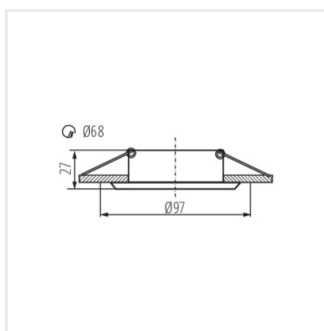

- Materiál korpusu: hliníková slitina

LIGLO DSO

Ozdobný prsten-komponent svítidla

LIGLO DSO BC

LIGLO DSO W

LIGLO DSO B

LIGLO DSO