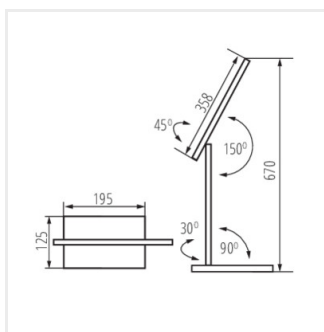

- Materiál korpusu: plast
- Materiál difuzoru: plast
- Materiál ramena: plast

PREDA LED

Kancelářská stolní LED lampa

PREDA LED B

PREDA LED W

PREDA LED