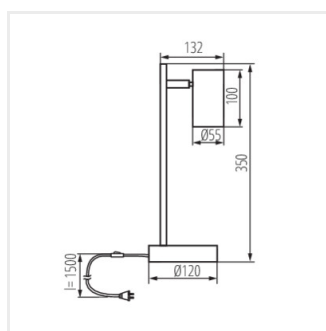

- Materiál korpusu: hliníková slitina

EVALO TL

Stolní lampa

EVALO TL GU10 W-SR

EVALO TL GU10 B-SR

EVALO TL GU10