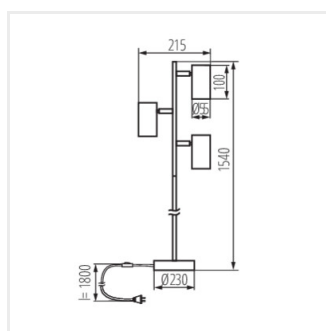

- Materiál korpusu: hliníková slitina

EVALO FL

Stojací lampa

EVALO FL 3xGU10 W-SR

EVALO FL 3xGU10 B-SR

EVALO FL 3xGU10