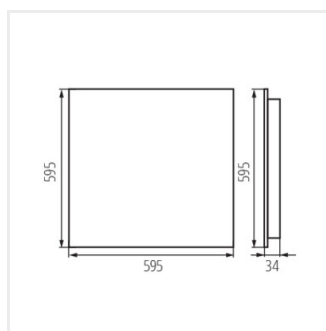

OFIS RST LED P1

Kancelářské vestavné LED svítidlo

OS RST P1