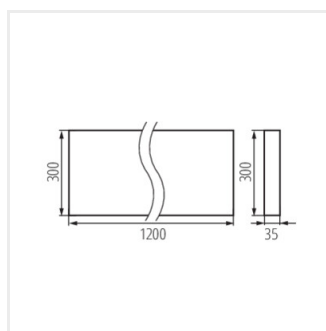

OFIS RST LED N3

Kancelářské přisazené LED svítidlo

OS RST N3