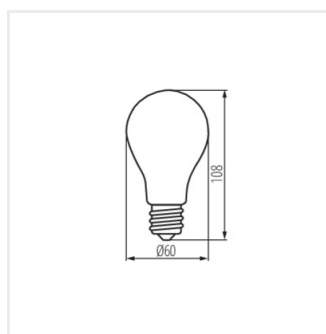

XLED EX A60

Světelný zdroj LED

XLED EX A60