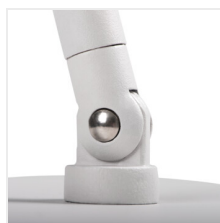

JUSI E27 W

JUSI E27 W **36270** max 5 bílá

JUSI E27 B **36271** max 5 černá

Stolní lampu Kanlux JUSI E27 lze s úspěchem použít jako stolní lampu, noční lampičku nebo jako doplňkové osvětlení místnosti. Design této lampy je natolik univerzální, že se bude skvěle hodit do dětského pokoje i do obývacího pokoje nebo ložnice. O síle světla rozhodujeme sami díky možnosti výměny žárovky za E27. Ocelové pouzdro a vypínač namontovaný na napájecím kabelu jsou jejími dalšími výhodami. Novinkou je možnost naklonění ramene o 40 stupňů, samotné stínidlo lze naklonit dodatečně o 180 stupňů.

- Materiál korpusu: kov

JUSI E27

Stolní lampa

JUSI E27 W

JUSI E27 B

JUSI E27