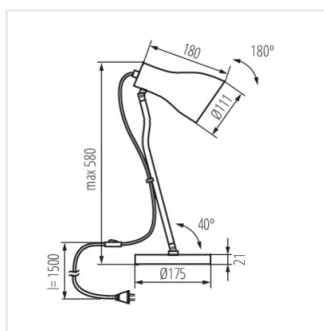

JUSI E27 W

JUSI E27 W **36270** max 5 bílá

JUSI E27 B **36271** max 5 černá

Stolní lampu Kanlux JUSI E27 lze s úspěchem použít jako stolní lampu, noční lampičku nebo jako doplňkové osvětlení místnosti. Design této lampy je natolik univerzální, že se bude skvěle hodit do dětského pokoje i do obývacího pokoje nebo ložnice. O síle světla rozhodujeme sami díky možnosti výměny žárovky za E27. Ocelové pouzdro a vypínač namontovaný na napájecím kabelu jsou jejími dalšími výhodami. Novinkou je možnost naklonění ramene o 40 stupňů, samotné stínidlo lze naklonit dodatečně o 180 stupňů.

- Materiál korpusu: kov

JUSI E27

Stolní lampa

JUSI E27 W

JUSI E27 B

JUSI E27