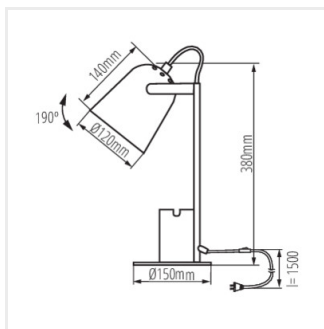

RAIBO E27

Kancelářská stolní lampa

RAIBO E27