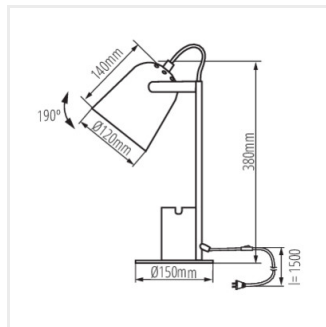

RAIBO E27

Kancelářská stolní lampa

RAIBO E27