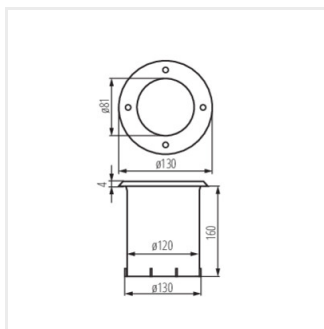

- Materiál korpusu: hliníková slitina, plast
- Materiál ochranného skla: tvrzené sklo
- Materiál panelu/rámečku: nerezová ocel

BERG AD

Nájezdové svítidlo

BERG AD-70

BERG AD-7L

BERG AD-70

BERG AD-7L