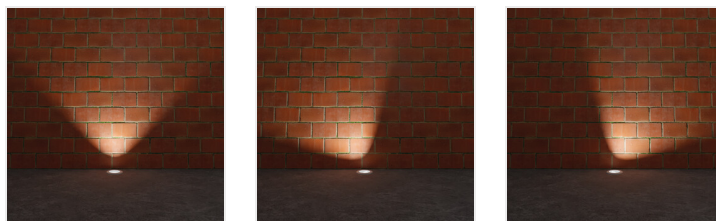

BERG AD

Nájezdové svítidlo

[V] 220-240 AC	[Hz] 50				IP 67	 0,5m
	 -20÷35	 25	 20	IK 10		 1-1,5
	CE	EAC	UK CA			

BERG AD-70

BERG AD-70	36430	max 7	PAR16	GU10	nerezová ocel
BERG AD-7L	36431	max 7	PAR16	GU10	nerezová ocel

5 let záruky shodně s podmínkami záručního prohlášení dostupného na [internetové stránce](#)

Kanlux BERG AD je odolné zapuštěné svítidlo s výměnným světelným zdrojem s patičkou GU10. Skvěle se hodí pro zvýraznění příjezdových cest, uliček, chodníků atd. Model AD má řadu nových výhod, jako jsou: dvojitá kabelová průchodka (možnost průchozího připojení), nastavitelný vyzařovací úhel (360 horizontálně a 25 vertikálně) a velmi vysoké krytí a odolnost (IP67, IK10). Kvalitu svítidla Kanlux BERG AD potvrzuje pětiletá záruka.

- Materiál korpusu: hliníková slitina, plast
- Materiál ochranného skla: tvrzené sklo
- Materiál panelu/rámečku: nerezová ocel

BERG AD

Nájezdové svítidlo

BERG AD-70

BERG AD-7L

BERG AD-70

BERG AD-7L