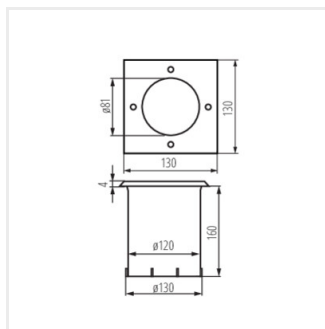

- Materiál korpusu: hliníková slitina, plast
- Materiál ochranného skla: tvrzené sklo
- Materiál panelu/rámečku: nerezová ocel

BERG AD

Nájezdové svítidlo

BERG AD-70

BERG AD-7L

BERG AD-70

BERG AD-7L