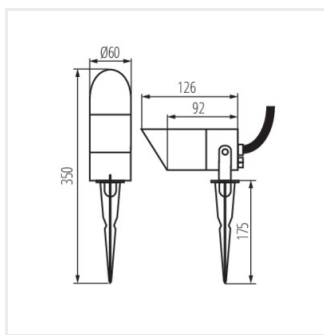

36432 GRIBLO 7 GR

Zahradní svítidlo s vyměnitelným zdrojem světla

IP
65

| | | | | | | |
|-------------------|------------|--|--|----------|----|-----|
| [V] 220-240 AC | [Hz] 50 | | | IP 65 | | |
| | | | | | CE | EAC |
| UK CA | | | | | | |

GRIBLO 7 GR **36432** max 7 PAR16 LED GU10 antracit

Novou edicí Kanlux GRIBLO je model 7 GR, k použití jako podsvícení pro malé stromky, keře, skalky nebo drobnou architekturu v zahradě. Kanlux GRIBLO 7 GR je jako jedno z mála svítidel na trhu vybaveno napájecím kabelem se zástrčkou, který je nejen pohodlný pro uživatele, ale také odpovídá nejnovějšímu standardu pro přenosná zahradní svítidla. Upevnění svítidla k zemi je velmi snadné pomocí "hrotu", který zapíchneme do země. Výměnitelný světelný zdroj a krytí IP65 jsou jeho další předností.

- Materiál korpusu: hliníková slitina
- Materiál difuzoru: sklo

36432 GRIBLO 7 GR

Zahradní svítidlo s vyměnitelným zdrojem světla

GRIBLO 7 GR