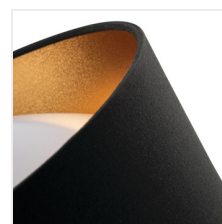

RIFA LED

Stropní LED svítidlo

[V] 220-240 AC	[Hz] 50	[°] 120	≥20000	(h) 25000	ellipse ≤ 6x Mackdam	Ra 80
Hg	SMD			IP 20		[°C] 5÷25
		[mm] 1,5	0,5m			

RIFA LED 17,5W NW W/W

	[W]		[lm]	Tc [K]		
RIFA LED 17,5W NW W/W	36460	17,5	LED	1500	4000	bílá
RIFA LED 17,5W WW W/W	36461	17,5	LED	1450	3000	bílá
RIFA LED 17,5W NW B/W	36462	17,5	LED	1500	4000	černá/bílá
RIFA LED 17,5W WW B/W	36463	17,5	LED	1450	3000	černá/bílá
RIFA LED 17,5W NW B/G	36464	17,5	LED	1500	4000	černá/zlatá
RIFA LED 17,5W WW B/G	36465	17,5	LED	1450	3000	černá/zlatá
RIFA LED 17,5W NW GR/G	36466	17,5	LED	1500	4000	šedá/zlatá
RIFA LED 17,5W WW GR/G	36467	17,5	LED	1450	3000	šedá/zlatá
RIFA LED 17,5W NW N1	36468	17,5	LED	1500	4000	bílá
RIFA LED 17,5W WW N1	36469	17,5	LED	1450	3000	bílá
RIFA LED 17,5W NW N2	36508	17,5	LED	1500	4000	hnědá
RIFA LED 17,5W WW N2	36509	17,5	LED	1450	3000	hnědá

Kanlux RIFA LED je unikátní plafon. Od tradičních svítidel tohoto typu se odlišuje materiálem stínidla, díky kterému je nejen praktické, ale především dekorativní. Připravili jsme 4 barevné kombinace, aby ladily s Vaším interiérem a na výběr máte ze dvou barev světla - neutrální nebo teplá. Kanlux RIFA LED je ideálním řešením do nízkých interiérů, kde potřebujeme silné světlo, ale nechceme se vzdát jeho dekorativnosti.

- Materiál korpusu: kov
- Materiál difuzoru: plast

Dokument vytvořen: 22.04.2024, 23:09

Změna technický parametrů vyhrazena. Informace uvedené v tomto dokumentu nejsou právně závazné.

RIFA LED

Stropní LED svítidlo