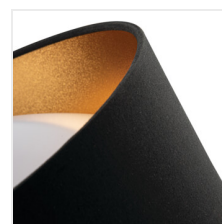

RIFA LED

Stropní LED svítidlo

[V] 220-240 AC	[Hz] 50	[°] 120	[h] ≥20000	[lm] 25000	ellipse ≤ 6x MacKadam	Ra 80
Hg	SMD			IP 20		[°C] 5÷25
		[mm²] 1,5	[m] 0,5m			

RIFA LED 17,5W NW W/W

	[W]		[lm]	Tc [K]		
RIFA LED 17,5W NW W/W	36460	17,5	LED	1500	4000	bílá
RIFA LED 17,5W WW W/W	36461	17,5	LED	1450	3000	bílá
RIFA LED 17,5W NW B/W	36462	17,5	LED	1500	4000	černá/bílá
RIFA LED 17,5W WW B/W	36463	17,5	LED	1450	3000	černá/bílá
RIFA LED 17,5W NW B/G	36464	17,5	LED	1500	4000	černá/zlatá
RIFA LED 17,5W WW B/G	36465	17,5	LED	1450	3000	černá/zlatá
RIFA LED 17,5W NW GR/G	36466	17,5	LED	1500	4000	šedá/zlatá
RIFA LED 17,5W WW GR/G	36467	17,5	LED	1450	3000	šedá/zlatá
RIFA LED 17,5W NW N1	36468	17,5	LED	1500	4000	bílá
RIFA LED 17,5W WW N1	36469	17,5	LED	1450	3000	bílá
RIFA LED 17,5W NW N2	36508	17,5	LED	1500	4000	hnědá
RIFA LED 17,5W WW N2	36509	17,5	LED	1450	3000	hnědá

Kanlux RIFA LED je unikátní plafon. Od tradičních svítidel tohoto typu se odlišuje materiálem stínidla, díky kterému je nejen praktické, ale především dekorativní. Připravili jsme 4 barevné kombinace, aby ladily s Vaším interiérem a na výběr máte ze dvou barev světla - neutrální nebo teplá. Kanlux RIFA LED je ideálním řešením do nízkých interiérů, kde potřebujeme silné světlo, ale nechceme se vzdát jeho dekorativnosti.

- Materiál korpusu: kov
- Materiál difuzoru: plast

Dokument vytvořen: 11.04.2024, 17:10

Změna technický parametrů vyhrazena. Informace uvedené v tomto dokumentu nejsou právně závazné.

RIFA LED

Stropní LED svítidlo