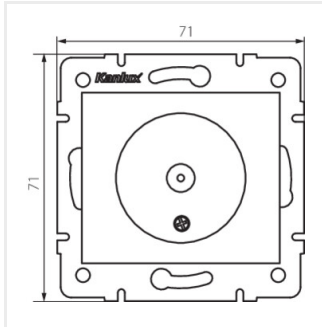

DOMO 01-1301-050 sz

DOMO 01-1301-042 cm

DOMO 01-1301-002 bi

DOMO 01-1301-003 kr

DOMO 01-1301-043 sr

DOMO 01-1301-041 gr

DOMO 01-1301

Anténní zásuvka typu F