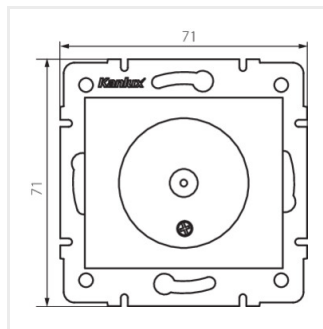

DOMO 01-1301

Anténní zásuvka typu F

DOMO 01-1301-002 bi

DOMO 01-1301-002 bi	27120	bílá
DOMO 01-1301-003 kr	27121	krémová
DOMO 01-1301-043 sr	27122	stříbrná
DOMO 01-1301-041 gr	27123	grafit
DOMO 01-1301-030 pe	27124	perleťově bílá
DOMO 01-1301-050 sz	27125	šampaňská
DOMO 01-1301-042 cm	36487	černá matná

- Plast: PC

DOMO 01-1301

Anténní zásuvka typu F

DOMO 01-1301-002 bi

DOMO 01-1301-003 kr

DOMO 01-1301-043 sr

DOMO 01-1301-041 gr

DOMO 01-1301-030 pe

DOMO 01-1301-050 sz

DOMO 01-1301-042 cm

DOMO 01-1301-002 bi

DOMO 01-1301-003 kr

DOMO 01-1301-043 sr

DOMO 01-1301-041 gr

DOMO 01-1301

Anténní zásuvka typu F