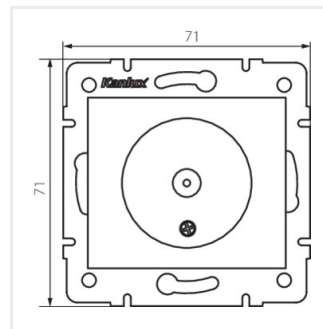

DOMO 01-1301-050 sz

DOMO 01-1301-042 cm

DOMO 01-1301-002 bi

DOMO 01-1301-003 kr

DOMO 01-1301-043 sr

DOMO 01-1301-041 gr

DOMO 01-1301

Anténní zásuvka typu F