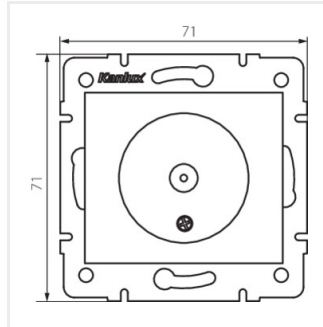

DOMO 01-1301-050 sz