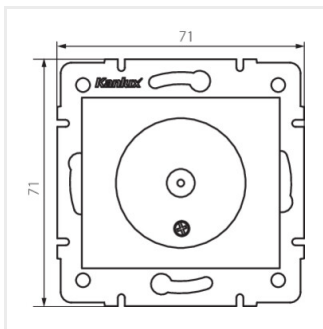

DOMO 01-1301

Anténní zásuvka typu F

DOMO 01-1301-002 bi

DOMO 01-1301-002 bi	27120	bílá
DOMO 01-1301-003 kr	27121	krémová
DOMO 01-1301-043 sr	27122	stříbrná
DOMO 01-1301-041 gr	27123	grafit
DOMO 01-1301-030 pe	27124	perleťově bílá
DOMO 01-1301-050 sz	27125	šampaňská
DOMO 01-1301-042 cm	36487	černá matná

- Plast: PC

DOMO 01-1301

Anténní zásuvka typu F

DOMO 01-1301-002 bi

DOMO 01-1301-003 kr

DOMO 01-1301-043 sr

DOMO 01-1301-041 gr

DOMO 01-1301-030 pe

DOMO 01-1301-050 sz

DOMO 01-1301-042 cm

DOMO 01-1301-002 bi

DOMO 01-1301-003 kr

DOMO 01-1301-043 sr

DOMO 01-1301-041 gr

DOMO 01-1301

Anténní zásuvka typu F