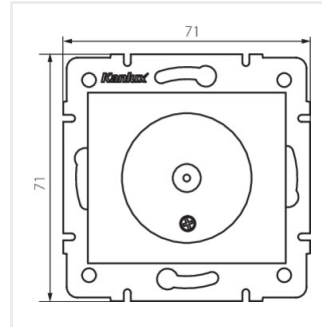

DOMO 01-1301-042 cm