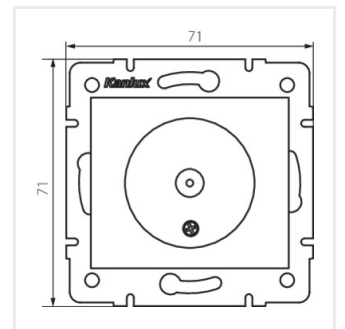

DOMO 01-1301-050 sz

DOMO 01-1301-042 cm

DOMO 01-1301-002 bi

DOMO 01-1301-003 kr

DOMO 01-1301-043 sr

DOMO 01-1301-041 gr

DOMO 01-1301

Anténní zásuvka typu F