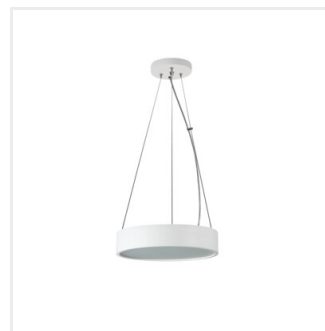

JASMIN C

Závěsná lampa

 220-240 AC	 50		IP 20		 5÷25	
 0,5m	 1		CE	EAC	UK CA	

JASMIN C 270-G/O

JASMIN C 270-G/O	36499	max 20	E27	zlatý dub
JASMIN C 370-G/O	36500	2 x max 20	E27	zlatý dub
JASMIN C 470-G/O	36501	3 x max 20	E27	zlatý dub
JASMIN C 270-W/M	36502	max 20	E27	bílá matná
JASMIN C 370-W/M	36503	2 x max 20	E27	bílá matná
JASMIN C 470-W/M	36504	3 x max 20	E27	bílá matná
JASMIN C 270-B	36505	max 20	E27	černá
JASMIN C 370-B	36506	2 x max 20	E27	černá
JASMIN C 470-B	36507	3 x max 20	E27	černá

Kanlux JASMIN C je rodina dřevěných kulatých závěsných svítidel s vyměnitelným světelným zdrojem. Dostupné jsou různé velikosti a barvy těchto závěsných svítidel a do každého z nich můžete použít 1 až 3 světelné zdroje s patičkou E27. Závěsná svítidla Kanlux JASMIN C můžete doplnit nástěnnými svítidly a stropními svítidly ze stejné řady, abyste zachovali estetiku místnosti, nebo dokonce celého domu či zařízení, které tímto osvětlením vybavíte.

- svítidlo zavěšené na ocelových lankách
- Materiál korpusu: dřevo
- Materiál difuzoru: sklo

JASMIN C

Závěsná lampa

JASMIN C 270-G/O

JASMIN C 370-G/O

JASMIN C 470-G/O

JASMIN C 270-W/M

JASMIN C 370-W/M

JASMIN C 470-W/M

JASMIN C 270-B

JASMIN C 370-B

JASMIN C

Závěsná lampa

JASMIN C 470-B

JASMIN C 270

JASMIN C 470