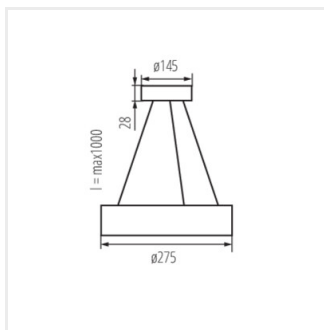

JASMIN C

Závěsná lampa

 220-240 AC	 50		IP 20		 5÷25	
 0,5m	 1		CE	EAC	UK CA	

JASMIN C 270-G/O

JASMIN C 270-G/O	36499	max 20	E27	zlatý dub
JASMIN C 370-G/O	36500	2 x max 20	E27	zlatý dub
JASMIN C 470-G/O	36501	3 x max 20	E27	zlatý dub
JASMIN C 270-W/M	36502	max 20	E27	bílá matná
JASMIN C 370-W/M	36503	2 x max 20	E27	bílá matná
JASMIN C 470-W/M	36504	3 x max 20	E27	bílá matná
JASMIN C 270-B	36505	max 20	E27	černá
JASMIN C 370-B	36506	2 x max 20	E27	černá
JASMIN C 470-B	36507	3 x max 20	E27	černá

- svítidlo zavěšené na ocelových lankách
- Materiál korpusu: dřevo
- Materiál difuzoru: sklo

JASMIN C

Závěsná lampa

JASMIN C 270-G/O

JASMIN C 370-G/O

JASMIN C 470-G/O

JASMIN C 270-W/M

JASMIN C 370-W/M

JASMIN C 470-W/M

JASMIN C 270-B

JASMIN C 370-B

JASMIN C

Závěsná lampa

JASMIN C 470-B

JASMIN C 270

JASMIN C 470