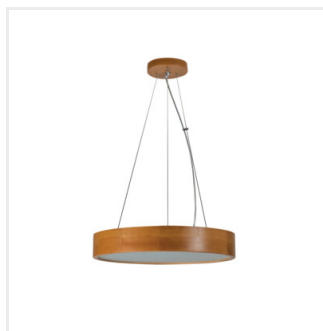

JASMIN C

Závěsná lampa

 220-240 AC	 50		IP 20		 5÷25	
 0,5m	 1		CE	EAC	UK CA	

JASMIN C 270-G/O

JASMIN C 270-G/O	36499	max 20	E27	zlatý dub
JASMIN C 370-G/O	36500	2 x max 20	E27	zlatý dub
JASMIN C 470-G/O	36501	3 x max 20	E27	zlatý dub
JASMIN C 270-W/M	36502	max 20	E27	bílá matná
JASMIN C 370-W/M	36503	2 x max 20	E27	bílá matná
JASMIN C 470-W/M	36504	3 x max 20	E27	bílá matná
JASMIN C 270-B	36505	max 20	E27	černá
JASMIN C 370-B	36506	2 x max 20	E27	černá
JASMIN C 470-B	36507	3 x max 20	E27	černá

Kanlux JASMIN C je rodina dřevěných kulatých závěsných svítidel s vyměnitelným světelným zdrojem. Dostupné jsou různé velikosti a barvy těchto závěsných svítidel a do každého z nich můžete použít 1 až 3 světelné zdroje s patičkou E27. Závěsná svítidla Kanlux JASMIN C můžete doplnit nástěnnými svítidly a stropními svítidly ze stejné řady, abyste zachovali estetiku místnosti, nebo dokonce celého domu či zařízení, které tímto osvětlením vybavíte.

- svítidlo zavěšené na ocelových lankách
- Materiál korpusu: dřevo
- Materiál difuzoru: sklo

JASMIN C

Závěsná lampa

JASMIN C 270-G/O

JASMIN C 370-G/O

JASMIN C 470-G/O

JASMIN C 270-W/M

JASMIN C 370-W/M

JASMIN C 470-W/M

JASMIN C 270-B

JASMIN C 370-B

JASMIN C

Závěsná lampa

JASMIN C 470-B

JASMIN C 270

JASMIN C 470