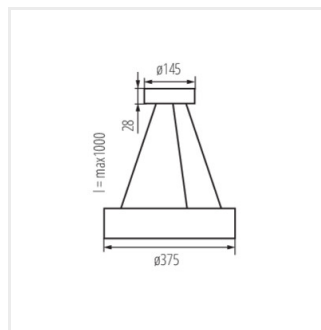

JASMIN C

Závěsná lampa

 220-240 AC	 50		IP 20		 5÷25	
 0,5m	 1		CE	EAC	UK CA	

JASMIN C 270-G/O

JASMIN C 270-G/O	36499	max 20	E27	zlatý dub
JASMIN C 370-G/O	36500	2 x max 20	E27	zlatý dub
JASMIN C 470-G/O	36501	3 x max 20	E27	zlatý dub
JASMIN C 270-W/M	36502	max 20	E27	bílá matná
JASMIN C 370-W/M	36503	2 x max 20	E27	bílá matná
JASMIN C 470-W/M	36504	3 x max 20	E27	bílá matná
JASMIN C 270-B	36505	max 20	E27	černá
JASMIN C 370-B	36506	2 x max 20	E27	černá
JASMIN C 470-B	36507	3 x max 20	E27	černá

JASMIN C 470-W/M

JASMIN C 270-B

JASMIN C 370-B

JASMIN C

Závěsná lampa

JASMIN C 470-B

JASMIN C 270

JASMIN C 470