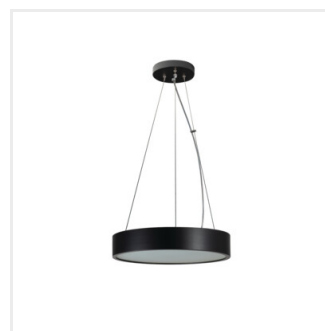

JASMIN C

Závěsná lampa

 220-240 AC	 50		IP 20		 5÷25	
 0,5m	 1		CE	EAC	UK CA	

JASMIN C 270-G/O

JASMIN C 270-G/O	36499	max 20	E27	zlatý dub
JASMIN C 370-G/O	36500	2 x max 20	E27	zlatý dub
JASMIN C 470-G/O	36501	3 x max 20	E27	zlatý dub
JASMIN C 270-W/M	36502	max 20	E27	bílá matná
JASMIN C 370-W/M	36503	2 x max 20	E27	bílá matná
JASMIN C 470-W/M	36504	3 x max 20	E27	bílá matná
JASMIN C 270-B	36505	max 20	E27	černá
JASMIN C 370-B	36506	2 x max 20	E27	černá
JASMIN C 470-B	36507	3 x max 20	E27	černá

Kanlux JASMIN C je rodina dřevěných kulatých závěsných svítidel s vyměnitelným světelným zdrojem. Dostupné jsou různé velikosti a barvy těchto závěsných svítidel a do každého z nich můžete použít 1 až 3 světelné zdroje s patičkou E27. Závěsná svítidla Kanlux JASMIN C můžete doplnit nástěnnými svítidly a stropními svítidly ze stejné řady, abyste zachovali estetiku místnosti, nebo dokonce celého domu či zařízení, které tímto osvětlením vybavíte.

- svítidlo zavěšené na ocelových lankách
- Materiál korpusu: dřevo
- Materiál difuzoru: sklo

JASMIN C

Závěsná lampa

JASMIN C 270-G/O

JASMIN C 370-G/O

JASMIN C 470-G/O

JASMIN C 270-W/M

JASMIN C 370-W/M

JASMIN C 470-W/M

JASMIN C 270-B

JASMIN C 370-B

JASMIN C

Závěsná lampa

JASMIN C 470-B

JASMIN C 270

JASMIN C 470