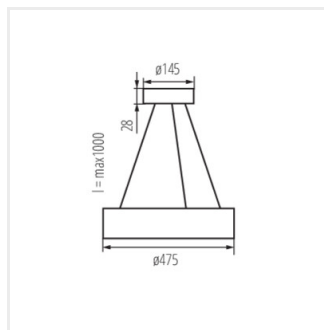

JASMIN C

Závěsná lampa

 220-240 AC	 50		IP 20		 5÷25	
 0,5m	 1		CE	EAC	UK CA	

JASMIN C 270-G/O

JASMIN C 270-G/O	36499	max 20	E27	zlatý dub
JASMIN C 370-G/O	36500	2 x max 20	E27	zlatý dub
JASMIN C 470-G/O	36501	3 x max 20	E27	zlatý dub
JASMIN C 270-W/M	36502	max 20	E27	bílá matná
JASMIN C 370-W/M	36503	2 x max 20	E27	bílá matná
JASMIN C 470-W/M	36504	3 x max 20	E27	bílá matná
JASMIN C 270-B	36505	max 20	E27	černá
JASMIN C 370-B	36506	2 x max 20	E27	černá
JASMIN C 470-B	36507	3 x max 20	E27	černá

- svítidlo zavěšené na ocelových lankách
- Materiál korpusu: dřevo
- Materiál difuzoru: sklo

JASMIN C

Závěsná lampa

JASMIN C 270-G/O

JASMIN C 370-G/O

JASMIN C 470-G/O

JASMIN C 270-W/M

JASMIN C 370-W/M

JASMIN C 470-W/M

JASMIN C 270-B

JASMIN C 370-B

JASMIN C

Závěsná lampa

JASMIN C 470-B

JASMIN C 270

JASMIN C 470