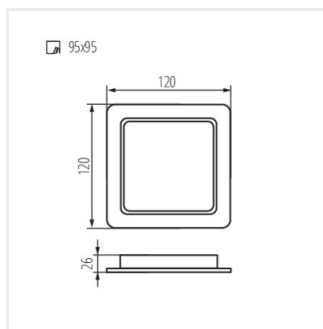

TAVO LED DL 9W-NW