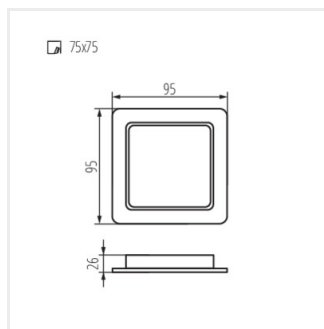

TAVO LED DL 5W-NW