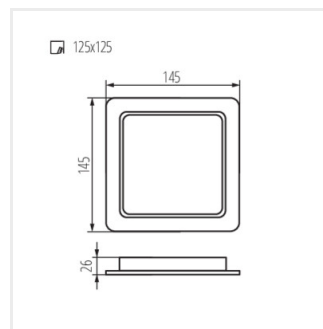

TAVO LED DL 12W-NW