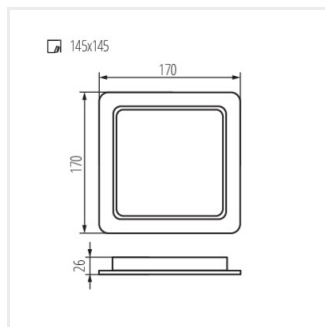

TAVO LED DL 18W-NW